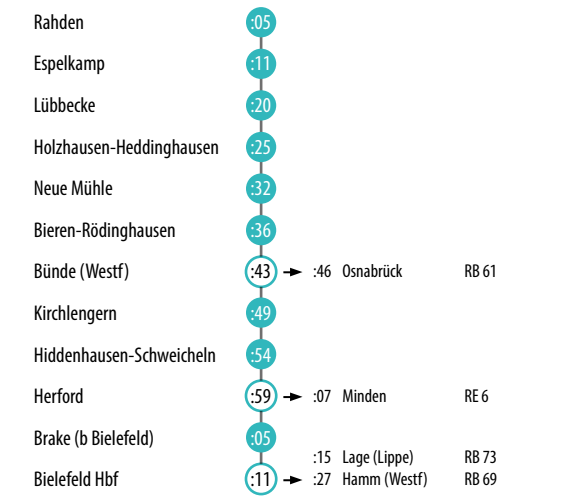

Ankunft und Anschlüsse

Bitte beachten Sie:
• Die Zeiten stehen für Taktminuten (:27 steht z. B. für 08:27, 09:27, ...).
• Morgens, abends sowie samstags, sonntags und feiertags können die Minuten geringfügig abweichen.
• Einige Anschlusslinien verkehren 2-stdl. oder zu bestimmten Tageszeiten.

Ticketkauf & Tariffinweise

In den Zügen der RB 71 befinden sich leicht zu bedienende Ticketautomaten, an dem Sie Ihre Tickets erhalten (außer Abo- und Sondertickets). Die Automaten wählen für Ihren Fahrtwunsch den jeweils gültigen Tarif.

- **WestfalenTarif**
  Auf der RB 71 gilt der WestfalenTarif. Die Tickets gelten für Bus und Bahn. Alle Tickets des Tarifs werden in unseren Zügen anerkannt. Weitere Informationen unter www.westfalentarif.de.
- **NRW-Tarif**
  Der gesamte NRW-Tarif wird in unseren Zügen anerkannt. Dies gilt auch für die beliebten SchönerTagTickets und SchöneFahrtTickets.
- **DB-Tarif**
  Alle Tickets aus dem Sortiment der Deutschen Bahn werden akzeptiert. Innerhalb der Tarifverbünde ist der BahnCard-Rabatt nicht erhältlich.