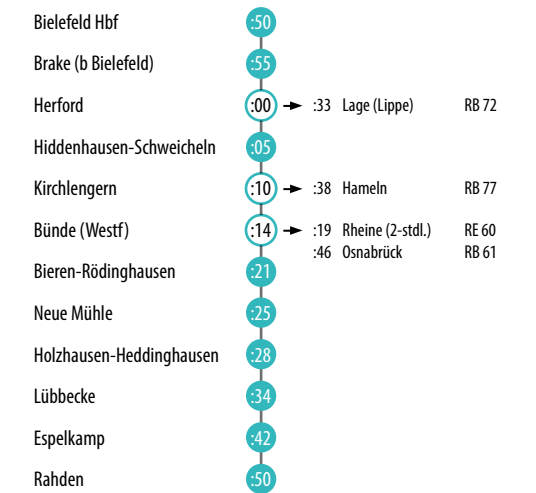

Ankunft und Anschlüsse

1. Bitte beachten Sie:
2. Die Zeiten stehen für Taktminuten (:27 steht z. B. für 08:27, 09:27, ...).
   - Morgens, abends sowie samstags, sonntags und feiertags können die Minuten geringfügig abweichen.
   - Einige Anschlusslinien verkehren 2-stdl. oder zu bestimmten Tageszeiten.

i Fahrplanauskünfte

Aktuelle Fahrzeiten sowie Informationen zu Verspätungen finden Sie auch in den Fahrplanauskünften der DB unter www.bahn.de.

Außerdem steht der DB Navigator als Auskunft-App zur Verfügung, den Sie mit dem QR-Code herunterladen können.

Aktuelle Verkehrsmeldungen und Infos erhalten Sie zudem über unseren Twitter-Account: www.twitter.com/eurobahn_info

Stand: 10/2017. Trotz vollständiger Prüfung keine Gewähr für die Richtigkeit der Angaben. P1390/117/02d