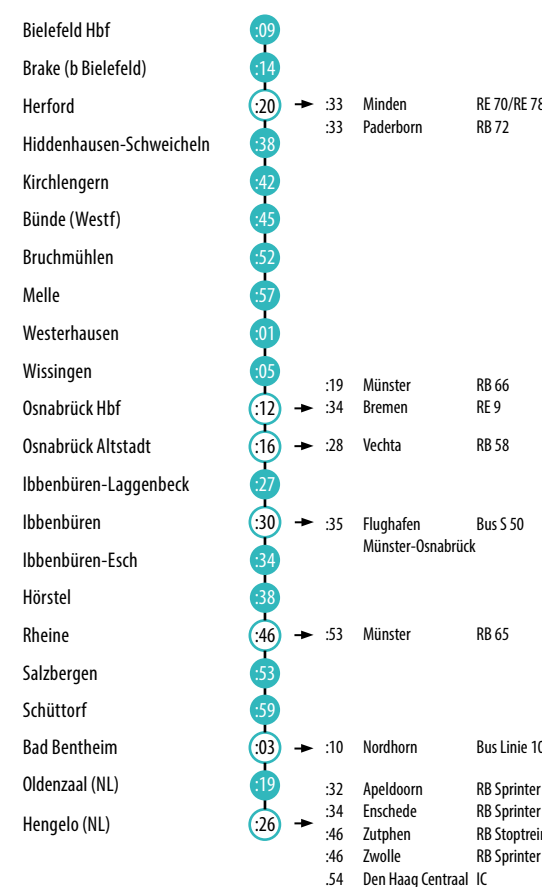

Ankunft und Anschlüsse

Aankomst en aansluitingen

Bitte beachten Sie:

- Die Zeiten stehen für Taktminuten (:27 steht z. B. für 08:27, 09:27, ...).
- Morgens, abends sowie samstags, sonntags und feiertags können die Minuten geringfügig abweichen.
- Einige Anschlusslinien verkehren 2-stödl. oder zu bestimmten Tageszeiten.

Houd rekening met het volgende:

- de tijden staan voor minuten in het uur (27 staat bijvoorbeeld voor 08:27, 09:27, ...).
- 's Ochtends, 's avonds en op zaterdagen, zondagen en feestdagen kunnen de minuten enigszins afwijken.
- Enkele overstaplijnen vertrekken eenmaal per twee uur of op bepaalde tijden van de dag.

MONTAG - FREITAG

MAANDAG - VRIJDAG