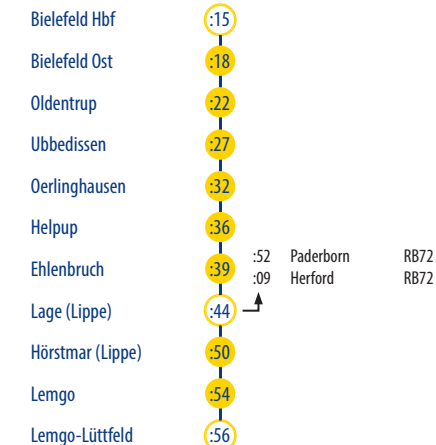

- Ⓢ Zug fährt nur freitags und am 13.04., 24.05., 14.06., 02.10. und 30.10.2017
- Ⓣ Zug fährt nicht in den Nächten auf den 24.12. und 01.01.2016
- Ⓤ Zug fährt nicht am 31.12.2016
- Ⓦ Zug fährt nicht in der Nächten auf den 01.01.2016

Ferientermine NRW:

23.12.16–06.01.17, 10.04.–22.04.17, 06.06.17, 17.07.–29.08.17, 23.10.–04.11.17

Feiertage NRW 2016/2017:

25.+26.12.16, 01.01.17, 14.04.17, 17.04.17, 01.05.17, 25.05.17, 05.06.17, 15.06.17, 03.10.17, 31.10.17, 01.11.17

24. + 31.12.16: Heiligabend und Silvester verkehren die Züge wie an Samstagen

„Nachtzüge“, die nach 00:00 Uhr am Startbahnhof abfahren: siehe Folgetag