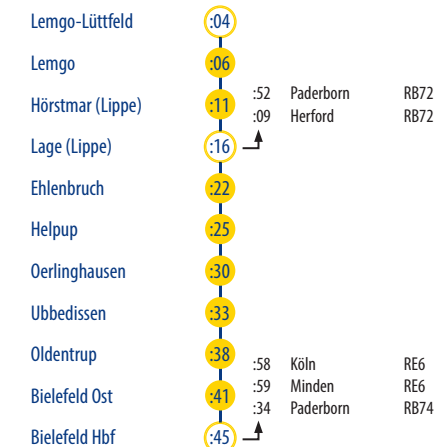

⊙ Zug fährt nur freitags und am 13.04., 24.05., 14.06., 02.10. und 30.10.2017

Ferientermine NRW:

23.12.16–06.01.17, 10.04.–22.04.17, 06.06.17, 17.07.–29.08.17, 23.10.–04.11.17

Feiertage NRW 2016/2017:

25.+26.12.16, 01.01.17, 14.04.17, 17.04.17, 01.05.17, 25.05.17, 05.06.17, 15.06.17, 03.10.17, 31.10.17, 01.11.17

24. + 31.12.16: Heiligabend und Silvester verkehren die Züge wie an Samstagen

„Nachtzüge“, die nach 00:00 Uhr am Startbahnhof abfahren: siehe Folgetag