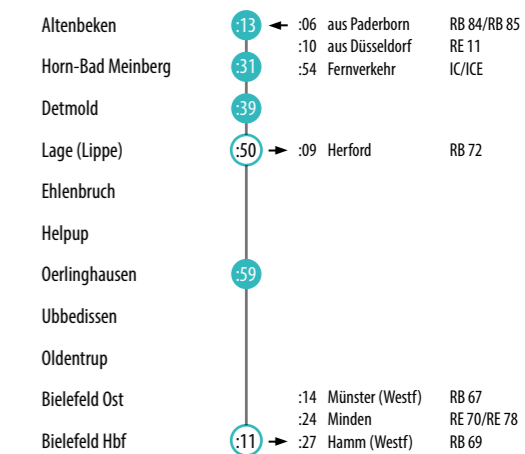

Ankunft und Anschlüsse

Bitte beachten Sie:

- Die Zeiten stehen für Taktminuten (:27 steht z. B. für 08:27, 09:27, ...).
- Morgens, abends sowie samstags, sonntags und feiertags können die Minuten geringfügig abweichen.
- Einige Anschlusslinien verkehren 2-stdl. oder zu bestimmten Tageszeiten.

Fahrplanauskünfte

Aktuelle Fahrzeiten sowie Informationen zu Verspätungen finden Sie
auch in den Fahrplanauskünften der DB unter www.bahn.de.

Außerdem steht der DB Navigator
als Auskunft-App zur Verfügung,
den Sie mit dem QR-Code
herunterladen können.

DB Navigator

Aktuelle Verkehrsmeldungen und Infos erhalten
Sie zudem über unseren Twitter-Account:
www.twitter.com/eurobahn_info

eurobahn Twitter-Account