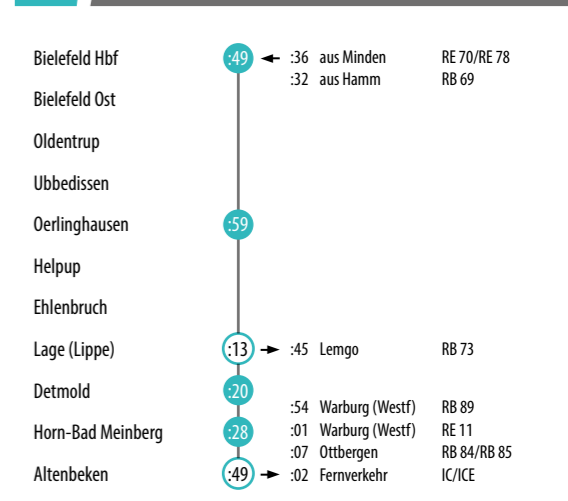

Anschluss in Altenbeken an

RE 11 in Richtung Kassel	an	10:01			14:01	16:01			20:01	22:01
IC/ICE	an		11:02	12:02				18:02		
			Ri. München	Ri. Leipzig				Ri. Leipzig		

Hinweis für Zug-Nr. 74450
06:30 ab Bielefeld Hbf

Ab Bielefeld über Herford nach Lage:

Bielefeld Hbf	06:30
Herford	06:46
Bad Salzuflen	06:53
Schötmar	06:56
Sylbach	07:01
Lage	07:05

Ankunft und Anschlüsse

Bitte beachten Sie:

- Die Zeiten stehen für Taktminuten (:27 steht z. B. für 08:27, 09:27, ...).
- Morgens, abends sowie samstags, sonntags und feiertags können die Minuten geringfügig abweichen.
- Einige Anschlusslinien verkehren 2-stdl. oder zu bestimmten Tageszeiten.