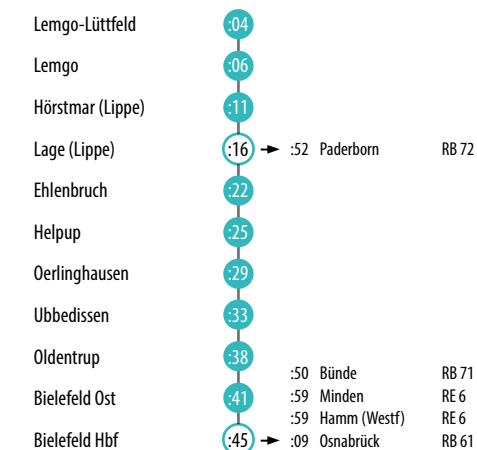

Ankunft und Anschlüsse

1. Bitte beachten Sie:
2. Die Zeiten stehen für Taktminuten (:27 steht z. B. für 08:27, 09:27, ...).
   - Morgens, abends sowie samstags, sonntags und feiertags können die Minuten geringfügig abweichen.
   - Einige Anschlusslinien verkehren 2-stdl. oder zu bestimmten Tageszeiten.

FAHRPLAN 2017 / 2018 RB 73

LEMGO → BIELEFELD
Der Lipperländer

? Sie haben Fragen?

Gerne beraten wir Sie persönlich in unserem Kundencenter Hamm. Unser Service-Personal in den Zügen oder unsere kostenfreie Service-hotline 00800 387 622 46 hilft Ihnen bei Fragen oder der Bedienung der Ticketautomaten gerne weiter.

Ferientermine NRW:
27.12.17-06.01.18, 26.03.-07.04.18, 22.05.-25.05.18, 16.07.-28.08.18, 15.10.-27.10.18

Feiertage 2017/2018:
25.+26.12.17, 01.01.18, 30.03.18, 02.04.18, 01.05.18, 10.05.18, 21.05.18, 31.05.18, 03.10.18, 01.11.18

Ticketkauf & Tariffhinweise

In den Zügen der RB 73 befinden sich leicht zu bedienende Ticketautomaten, an dem Sie Ihre Tickets erhalten (außer Abo- und Sondertickets). Die Automaten wählen für Ihren Fahrtwunsch den jeweils gültigen Tarif.

1. **WestfalenTarif**
   Auf der RB 73 gilt der WestfalenTarif. Die Tickets gelten für Bus und Bahn. Alle Tickets des Tarifs werden in unseren Zügen anerkannt. Weitere Informationen unter www.westfalentarif.de.
2. **NRW-Tarif**
   Der gesamte NRW-Tarif wird in unseren Zügen anerkannt. Dies gilt auch für die beliebten SchönerTagTickets und SchöneFahrtTickets.
3. **DB-Tarif**
   Alle Tickets aus dem Sortiment der Deutschen Bahn werden akzeptiert. Innerhalb der Tarifverbünde ist der BahnCard-Rabatt nicht erhältlich.

- Ⓢ Zug fährt nur freitags und am 29.03., 30.04., 09.05., 30.05., 02.10. und 31.10.18
- Ⓢ Zug fährt nicht am 24.12., 31.12.17 und 01.01.18
- Ⓢ Nur in Nächten auf Samstag, Sonn- und Feiertage

24. + 31.12.17: Heiligabend und Silvester verkehren die Züge wie an Sonn- und Feiertagen