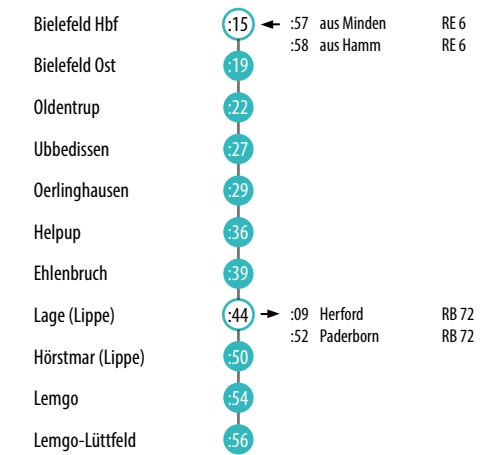

Ankunft und Anschlüsse

Bitte beachten Sie:

- Die Zeiten stehen für Taktminuten (:27 steht z. B. für 08:27, 09:27, ...).
- Morgens, abends sowie samstags, sonntags und feiertags können die Minuten geringfügig abweichen.
- Einige Anschlusslinien verkehren 2-stdl. oder zu bestimmten Tageszeiten.

Fahrplanauskünfte

Aktuelle Fahrzeiten sowie Informationen zu Verspätungen finden Sie auch in den Fahrplanauskünften der DB unter www.bahn.de.

Außerdem steht der DB Navigator als Auskunft-App zur Verfügung, den Sie mit dem QR-Code herunterladen können.

Aktuelle Verkehrsmeldungen und Infos erhalten Sie zudem über unseren Twitter-Account: www.twitter.com/eurobahn_info

FAHRPLAN 2017 / 2018 RB 73

BIELEFELD → LEMGO Der Lipperländer

gültig von 10.12.2017 bis 15.06.2018 (aufgrund Baumaßnahmen ab 16.06.2018)

KEOLIS Deutschland GmbH & Co. KG
Postfach 1807 · 59008 Hamm

00800 387 622 46 (kostenfrei)
eur oba hn

info@eurobahn.de

eurobahn.de

twitter.com/eurobahn_info

Kundencenter Hamm
Unionstr. 3 · Öffnungszeiten: Mo.–Sa. 8:00–18:00 Uhr
Sonn- und Feiertags geschlossen

Fahrplanauskunft:
Die „Schlaue Nummer für Bus & Bahn“ 0180 6 504030
(20 Cent/Anruf aus dem dt. Festnetz, Mobilfunk max. 60 Cent/Anruf)

Automatische Fahrplanauskunft 0800 3 50 40 30 (kostenfrei)

Tickets sind am Automaten im Zug erhältlich!
Maximal 9 Fahrrad-Stellplätze pro Fahrzeug.