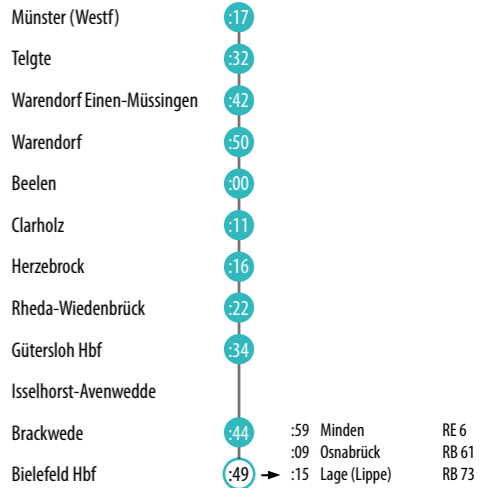

Ankunft und Anschlüsse

1. Bitte beachten Sie:
2. Die Zeiten stehen für Taktminuten (:27 steht z. B. für 08:27, 09:27, ...).
   - Morgens, abends sowie samstags, sonntags und feiertags können die Minuten geringfügig abweichen.
   - Einige Anschlusslinien verkehren 2-stdl. oder zu bestimmten Tageszeiten.

Fahrplanauskünfte

Aktuelle Fahrzeiten sowie Informationen zu Verspätungen finden Sie auch in den Fahrplanauskünften der DB unter www.bahn.de.

Außerdem steht der DB Navigator als Auskunft-App zur Verfügung, den Sie mit dem QR-Code herunterladen können.

Aktuelle Verkehrsmeldungen und Infos erhalten Sie zudem über unseren Twitter-Account: www.twitter.com/eurobahn_info