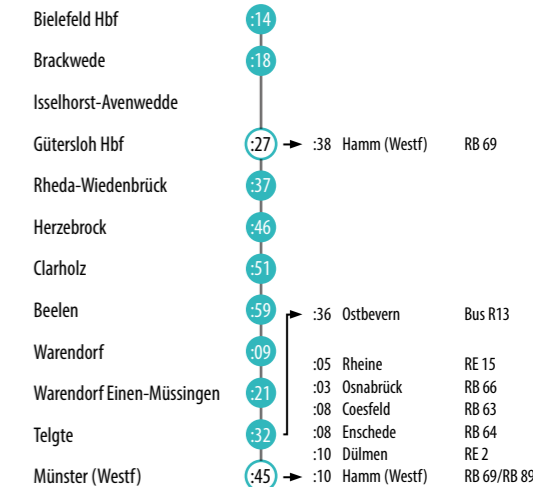

Ankunft und Anschlüsse

1. Bitte beachten Sie:
2. Die Zeiten stehen für Taktminuten (:27 steht z. B. für 08:27, 09:27, ...).
   - Morgens, abends sowie samstags, sonntags und feiertags können die Minuten geringfügig abweichen.
   - Einige Anschlusslinien verkehren 2-stdl. oder zu bestimmten Tageszeiten.

Ticketkauf & Tarifhinweise

In den Zügen der RB 67 befinden sich leicht zu bedienende Ticketautomaten, an dem Sie Ihre Tickets erhalten (außer Abo- und Sondertickets). Die Automaten wählen für Ihren Fahrtwunsch den jeweils gültigen Tarif.

1. **WestfalenTarif**
   Auf der RB 67 gilt der WestfalenTarif. Die Tickets gelten für Bus und Bahn. Alle Tickets des Tarifs werden in unseren Zügen anerkannt. Weitere Informationen unter www.westfalentarif.de.
2. **NRW-Tarif**
   Der gesamte NRW-Tarif wird in unseren Zügen anerkannt. Dies gilt auch für die beliebten SchönerTagTickets und SchöneFahrtTickets.
3. **DB-Tarif**
   Alle Tickets aus dem Sortiment der Deutschen Bahn werden akzeptiert. Innerhalb der Tarifverbünde ist der BahnCard-Rabatt nicht erhältlich.

1. ☉ Zug fährt nur freitags und am 29.03., 30.04., 09.05., 30.05., 02.10. und 31.10.18
   - ☉ Zug fährt nicht am 01.01.18
   - ☉ Nur in Nächten auf Samstag, Sonn- und Feiertage
24. + 31.12.17: Heiligabend und Silvester verkehren die Züge wie an Sonn- und Feiertagen