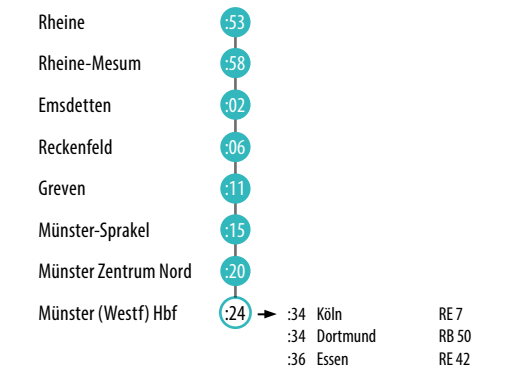

SONN- UND FEIERTAG

Anschluss von der RB 61 (Richtung Hengelo) in Rheine an die RB 65

ibbenbüren	ab	08:30	09:30	10:30	11:30	12:30	13:30	14:30	15:30	16:30	17:30	18:30	19:30	20:30	21:30	22:30	23:30
Rheine	an	08:46	09:46	10:46	11:46	12:46	13:46	14:46	15:46	16:46	17:46	18:46	19:46	20:46	21:46	22:46	23:46

Zug-Nummer	52309	52313	52317	52321	52323	52325	52327	52331	52335	52339	52343	52347	52351	52353	52355	52357	52359	52361	
Rheine	ab	06:53	07:53	08:53	09:53	10:53	11:53	12:53	13:53	14:53	15:53	16:53	17:53	18:53	19:53	20:53	21:53	22:53	23:53
Rheine-Mesum		06:58	07:58	08:58	09:58	10:58	11:58	12:58	13:58	14:58	15:58	16:58	17:58	18:58	19:58	20:58	21:58	22:58	23:58
Emsdetten		07:02	08:02	09:02	10:02	11:02	12:02	13:02	14:03	15:02	16:02	17:02	18:02	19:02	20:02	21:02	22:02	23:02	00:02
Reckenfeld		07:06	08:06	09:06	10:06	11:06	12:06	13:06	14:06	15:06	16:06	17:06	18:06	19:06	20:06	21:06	22:06	23:06	00:06
Greven		07:11	08:11	09:11	10:11	11:11	12:11	13:11	14:11	15:11	16:11	17:11	18:11	19:11	20:11	21:11	22:11	23:11	00:11
Münster-Sprakel		07:15	08:15	09:15	10:15	11:15	12:15	13:15	14:15	15:15	16:15	17:15	18:15	19:15	20:15	21:15	22:15	23:15	00:15
Münster Zentrum Nord		07:20	08:20	09:20	10:20	11:20	12:20	13:20	14:20	15:20	16:20	17:20	18:20	19:20	20:20	21:20	22:20	23:20	00:20
Münster (Westf) Hbf	an	07:25	08:25	09:25	10:25	11:25	12:25	13:24	14:25	15:25	16:24	17:25	18:25	19:24	20:24	21:24	22:24	23:24	00:24

FAHRPLAN 2017 / 2018

RB 65

RHEINE → MÜNSTER (WESTF)
Ems-Bahn

gültig ab 10.12.2017

Ankunft und Anschlüsse

- Bitte beachten Sie:
- Die Zeiten stehen für Taktminuten (:27 steht z. B. für 08:27, 09:27, ...).
 - Morgens, abends sowie samstags, sonntags und feiertags können die Minuten geringfügig abweichen.
 - Einige Anschlusslinien verkehren 2-stdl. oder zu bestimmten Tageszeiten.