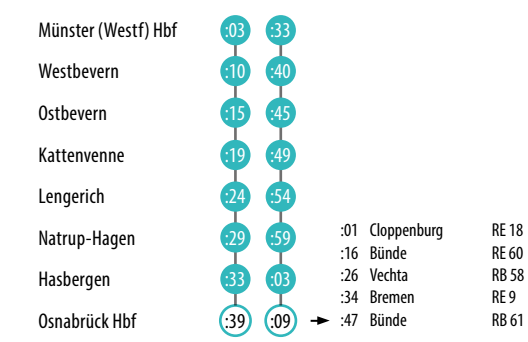

Ankunft und Anschlüsse

1. Bitte beachten Sie:
2. Die Zeiten stehen für Taktminuten (:27 steht z. B. für 08:27, 09:27, ...).
   - Morgens, abends sowie samstags, sonntags und feiertags können die Minuten geringfügig abweichen.
   - Einige Anschlusslinien verkehren 2-stdl. oder zu bestimmten Tageszeiten.

FAHRPLAN 2017 / 2018 RB 66

MÜNSTER (WESTF) → OSNABRÜCK
Teuto-Bahn

gültig ab 10.12.2017

KEOLIS Deutschland GmbH & Co. KG
Postfach 1807 · 59008 Hamm

00800 387 622 46 (kostenfrei)

info@eurobahn.de

eurobahn.de

twitter.com/eurobahn_info

Kundencenter Hamm
Unionstr. 3 · Öffnungszeiten: Mo.–Sa. 8:00–18:00 Uhr
Sonn- und Feiertags geschlossen

Fahrplanauskunft:
Die „Schlaue Nummer für Bus & Bahn“ **0180 6 504030**
(20 Cent/Anruf aus dem dt. Festnetz, Mobilfunk max. 60 Cent/Anruf)

Automatische Fahrplanauskunft 0800 3 50 40 30 (kostenfrei)

Tickets sind am Automaten im Zug erhältlich!

Barrierefreies Reisen

Mobilitätseingeschränkte Reisende erhalten auf Wunsch Unterstützung durch unsere Kundenbetreuer/innen.
Bitte melden Sie Ihren Bedarf vor Antritt der Reise über unsere kostenfreie Servicehotline an.

Fundsachen

Sie können Ihren Verlust telefonisch über unsere kostenfreie Servicehotline, per E-Mail oder über das Kontaktformular auf unserer Homepage melden.

Fahrradmitnahme

Bitte beachten Sie, dass die Fahrradmitnahme nur begrenzt möglich ist und ein spezielles Ticket benötigt wird. Im Fahrzeug stehen maximal 24 Fahrrad-Stellplätze zur Verfügung. Bitte beachten Sie, dass Rollstuhlfahrer und Personen mit Kinderwagen stets Vorrang haben und daher kein Anspruch auf eine Fahrradmitnahme besteht.
Im Geltungsbereich des Westfalentarifes sind FahrradTages- und FahrradMonatstickets sowie im Niedersachsentarif Fahrrad-Tages-ticket erhältlich, die Preise variieren je nach Preisstufe/Reiseweite.

Sie haben Fragen?

Gerne beraten wir Sie persönlich in unserem Kundencenter Hamm.
Unser Service-Personal in den Zügen oder unsere kostenfreie Service-hotline 00800 387 622 46 hilft Ihnen bei Fragen oder der Bedienung der Ticketautomaten gerne weiter.