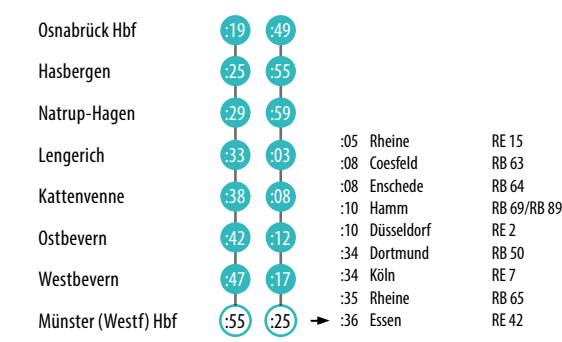

Ankunft und Anschlüsse

Tickets & Tarife

Einfach und schnell zum Ticket
Sie können Tickets an den Automaten im Zug der Linie RB 66, am Bahnhof, im Internet, bei personenbedienten Verkaufsstellen oder ganz bequem nach Einstieg am Automaten im Zug erwerben. Unsere Ticketautomaten wählen automatisch den für Ihre Verbindung gültigen Tarif.

1. **Es gelten die folgenden Tarife:**
2. Westfalentarif
   - NRW-Tarif
   - DB-Tarif
   - Niedersachsentarif

Weitere Informationen unter www.eurobahn.de

Fahrplanauskünfte

Aktuelle Fahrzeiten sowie Informationen zu Verspätungen finden Sie auch in den Fahrplanauskünften der DB unter www.bahn.de.

Außerdem steht der DB Navigator als Auskunft-App zur Verfügung, den Sie mit dem nebenstehenden QR-Code herunterladen können.

Aktuelle Verkehrsmeldungen und Infos erhalten Sie zudem über unseren Twitter-Account: www.twitter.com/eurobahn_info

eurobahn Twitter-Account

Stand: 10/2017. Trotz sorgfältiger Prüfung keine Gewähr für die Richtigkeit der Angaben. P1400/117/011