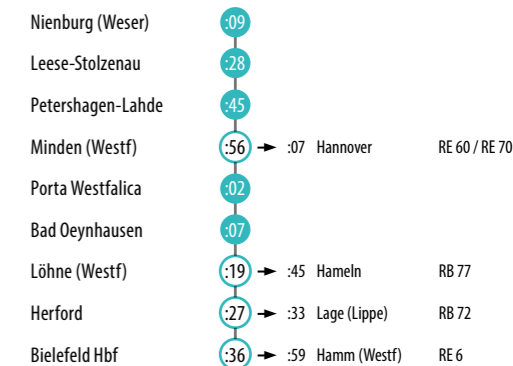

## SONN- UND FEIERTAG

Zug-Nummer	52290	52292	52274	52276	52278	52280	52282	52284	52286
Nienburg (Weser)	ab		09:09	11:09	13:09	15:09	17:09	19:09	21:09
Leese-Stolzenau			09:28	11:28	13:28	15:28	17:28	19:28	21:28
Petershagen-Lahde			09:45	11:45	13:45	15:45	17:45	19:45	21:45
Minden (Westf)	an		09:56	11:56	13:56	15:56	17:56	19:56	21:56
Minden (Westf)	ab	00:30	01:27	10:02	12:02	14:02	16:02	18:02	20:02
Porta Westfalica		00:35	01:32	10:07	12:07	14:07	16:07	18:07	20:07
Bad Oeynhausen		00:42	01:38	10:14	12:14	14:14	16:14	18:14	20:14
Löhne (Westf)		00:47	01:43	10:19	12:19	14:19	16:19	18:19	20:19
Herford		00:54	01:50	10:27	12:27	14:27	16:27	18:27	20:27
Brake (b Bielefeld)		01:00	01:55						
Bielefeld Hbf	an	01:05	02:01	10:36	12:36	14:36	16:36	18:36	20:36

## FAHRPLAN 2017 / 2018 RE 78

NIENBURG (WESER) → MINDEN → BIELEFELD  
Porta-Express

Die Leistungen der Linie RB 76 werden im neuen Fahrplan des RE 78 übernommen.

gültig ab 10.12.2017

KEOLIS Deutschland GmbH & Co. KG  
Postfach 1807 · 59008 Hamm

00800 387 622 46 (kostenfrei)

info@eurobahn.de

eurobahn.de

twitter.com/eurobahn\_info

Kundencenter Hamm  
Unionstr. 3 · Öffnungszeiten: Mo.–Sa. 8:00–18:00 Uhr  
Sonn- und Feiertags geschlossen

Fahrplanauskunft:  
Die „Schlaue Nummer für Bus & Bahn“ 0180 6 504030  
(20 Cent/Anruf aus dem dt. Festnetz, Mobilfunk max. 60 Cent/Anruf)

## Ankunft und Anschlüsse

Bitte beachten Sie:

- Die Zeiten stehen für Taktminuten (:27 steht z. B. für 08:27, 09:27, ...).
- Morgens, abends sowie samstags, sonntags und feiertags können die Minuten geringfügig abweichen.
- Einige Anschlusslinien verkehren 2-stdl. oder zu bestimmten Tageszeiten.