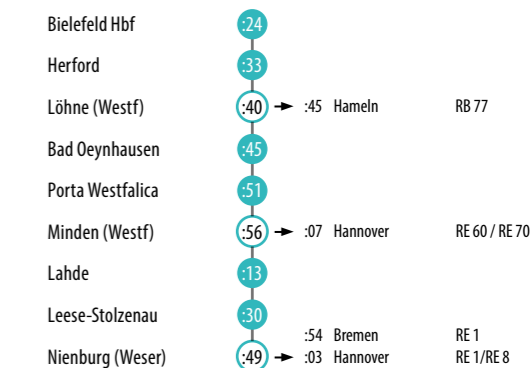

Ankunft und Anschlüsse

Bitte beachten Sie:

- Die Zeiten stehen für Taktminuten (:27 steht z. B. für 08:27, 09:27, ...).
- Morgens, abends sowie samstags, sonntags und feiertags können die Minuten geringfügig abweichen.
- Einige Anschlusslinien verkehren 2-stdl. oder zu bestimmten Tageszeiten.

i Fahrplanauskünfte

Aktuelle Fahrzeiten sowie Informationen zu Verspätungen finden Sie auch in den Fahrplanauskünften der DB unter www.bahn.de.

Außerdem steht der DB Navigator als Auskunft-App zur Verfügung, den Sie mit dem nebenstehenden QR-Code herunterladen können.

DB Navigator

Aktuelle Verkehrsmeldungen und Infos erhalten Sie zudem über unseren Twitter-Account: www.twitter.com/eurobahn_info

eurobahn Twitter-Account

Ferientermine Niedersachsen:

27.12.17-06.01.18, 01.02.-02.02.18, 19.03.-03.04.18, 30.04.18, 11.05.18, 22.05.18, 28.06.-08.08.18, 01.10.-12.10.18

Ferientermine NRW:

27.12.17-06.01.18, 26.03.-07.04.18, 22.05.-25.05.18, 16.07.-28.08.18, 15.10.-27.10.18

Feiertage 2017/2018:

25.+26.12.17, 01.01.18, 30.03.18, 02.04.18, 01.05.18, 10.05.18, 21.05.18, 31.05.18, 03.10.18, 01.11.18

Regelung NRW-Feiertage 31.05. und 01.11.18:

Züge verkehren an diesen Tagen wie werktags.

Der Feiertagsfahrplan bezieht sich auf Feiertage in Niedersachsen.

24. + 31.12.17: Heiligabend und Silvester verkehren die Züge wie an Sonn- und Feiertagen

„Nachtzüge“, die nach 00:00 Uhr am Startbahnhof abfahren: siehe Folgetag