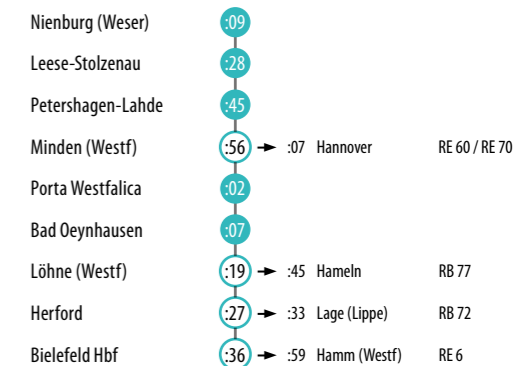

SONN- UND FEIERTAG

Zug-Nummer	52290	52292	52274	52276	52278	52280	52282	52284	52286
Nienburg (Weser)	ab		09:09	11:09	13:09	15:09	17:09	19:09	21:09
Leese-Stolzenau			09:28	11:28	13:28	15:28	17:28	19:28	21:28
Petershagen-Lahde			09:45	11:45	13:45	15:45	17:45	19:45	21:45
Minden (Westf)	an		09:56	11:56	13:56	15:56	17:56	19:56	21:56
Minden (Westf)	ab	00:30	01:27	10:02	12:02	14:02	16:02	18:02	20:02
Porta Westfalica		00:35	01:32	10:07	12:07	14:07	16:07	18:07	20:07
Bad Oeynhausen		00:42	01:38	10:14	12:14	14:14	16:14	18:14	20:14
Löhne (Westf)		00:47	01:43	10:19	12:19	14:19	16:19	18:19	20:19
Herford		00:54	01:50	10:27	12:27	14:27	16:27	18:27	20:27
Brake (b Bielefeld)		01:00	01:55						
Bielefeld Hbf	an	01:05	02:01	10:36	12:36	14:36	16:36	18:36	20:36

FAHRPLAN 2017 / 2018

RE 78

NIENBURG (WESER) → MINDEN → BIELEFELD
Porta-Express

Die Leistungen der Linie RB 76 sind im Fahrplan des RE 78 übernommen.

gültig ab 16.06.2018

KEOLIS Deutschland GmbH & Co. KG
Postfach 1807 · 59008 Hamm

Fahrplanauskunft:
Die „Schlaue Nummer für Bus & Bahn“ 0180 6 504030
(20 Cent/Anruf aus dem dt. Festnetz, Mobilfunk max. 60 Cent/Anruf)

Automatische Fahrplanauskunft 0800 3 50 40 30 (kostenfrei)

Tickets sind am Automaten im Zug erhältlich!

Ankunft und Anschlüsse

Bitte beachten Sie:

- Die Zeiten stehen für Taktminuten (:27 steht z. B. für 08:27, 09:27, ...).
- Morgens, abends sowie samstags, sonntags und feiertags können die Minuten geringfügig abweichen.
- Einige Anschlusslinien verkehren 2-stdl. oder zu bestimmten Tageszeiten.