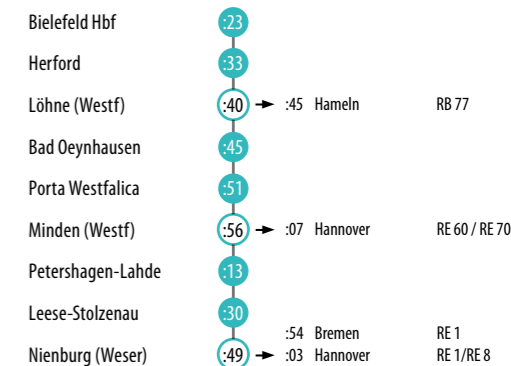

➔ Ankunft und Anschlüsse

Bitte beachten Sie:

- Die Zeiten stehen für Taktminuten (:27 steht z. B. für 08:27, 09:27, ...).
- Morgens, abends sowie samstags, sonntags und feiertags können die Minuten geringfügig abweichen.
- Einige Anschlusslinien verkehren 2-stdl. oder zu bestimmten Tageszeiten.

i Fahrplanauskünfte

Informationen zur aktuellen Verkehrslage erhalten Sie zudem über unseren Twitter-Account: www.twitter.com/eurobahn_info

Außerdem steht Ihnen die Live-Auskunft auf unserer Webseite unter eurobahn.de/abfahrtsinfos zur Verfügung.

Aktuelle Fahrzeiten sowie Informationen zu Verspätungen finden Sie in den Fahrplanauskünften der DB unter www.bahn.de oder in der DB Navigator App.

Ferientermine Niedersachsen:
28.06.-08.08.18, 01.10.-12.10.18

Ferientermine NRW:
16.07.-28.08.18, 15.10.-27.10.18

Feiertage 2018:
03.10.18, 01.11.18

Regelung NRW-Feiertag und 01.11.18:
Züge verkehren an diesen Tagen wie werktags.

Der Feiertagsfahrplan bezieht sich auf Feiertage in Niedersachsen.

„Nachtzüge“, die nach 00:00 Uhr am Startbahnhof abfahren: siehe Folgetag