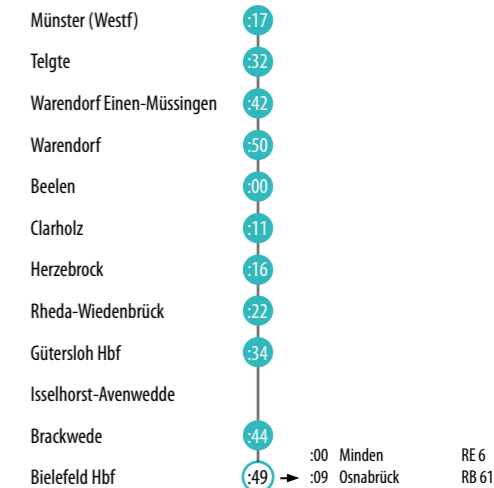

Ankunft und Anschlüsse

- Bitte beachten Sie: Die Zeiten stehen für Taktminuten (:27 steht z. B. für 08:27, 09:27, ...). Morgens, abends sowie samstags, sonntags und feiertags können die Minuten geringfügig abweichen. Einige Anschlusslinien verkehren 2-stdl. oder zu bestimmten Tageszeiten.

Fahrplanauskünfte

Aktuelle Fahrzeiten und Informationen stehen Ihnen auf unserer Webseite unter eurobahn.de/abfahrtsinfos zur Verfügung.

Aktuelle Verkehrsmeldungen und Infos erhalten Sie zudem über unseren Twitter-Account: www.twitter.com/eurobahn_info