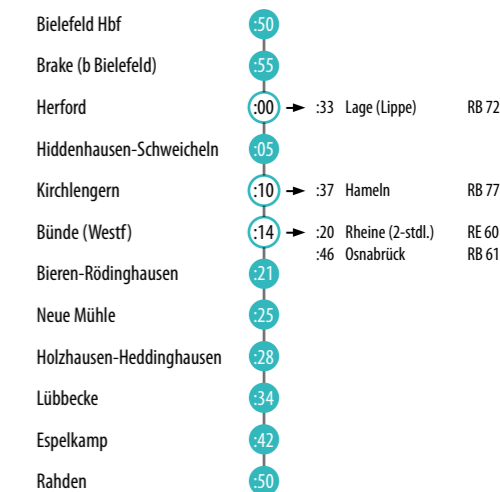

Ankunft und Anschlüsse

Bitte beachten Sie:
• Die Zeiten stehen für Taktminuten (:27 steht z. B. für 08:27, 09:27, ...).
• Morgens, abends sowie samstags, sonntags und feiertags können die Minuten geringfügig abweichen.
• Einige Anschlusslinien verkehren 2-stdl. oder zu bestimmten Tageszeiten.

Fahrplanauskünfte

Aktuelle Fahrzeiten und Informationen stehen Ihnen auf unserer Webseite unter eurobahn.de/abfahrtsinfos zur Verfügung.

Aktuelle Verkehrsmeldungen und Infos erhalten Sie zudem über unseren Twitter-Account: www.twitter.com/eurobahn_info

- Ⓢ Bedarfshalt Neue Mühle:
  Zum Einstieg bitte gut sichtbar auf den Bahnsteig stellen, beim Ausstieg Haltewunsch durch Knopfdruck anzeigen.
- Ⓢ Zug fährt freitags und am 18.04., 21.04., 30.04., 29.05., 09.06., 19.06., 02.10., 31.10.

24. + 31.12.18: Heiligabend und Silvester verkehren die Züge wie samstags