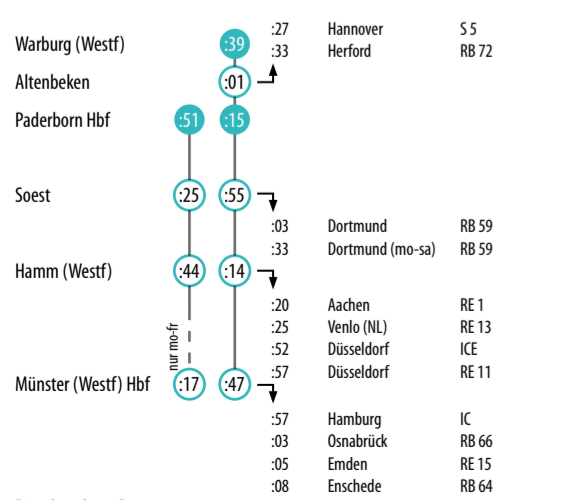

Ankunft und Anschlüsse

Bitte beachten Sie:
Die Zeiten stehen für Taktminuten (:27 steht z. B. für 08:27, 09:27, ...).
Morgens, abends sowie samstags, sonntags und feiertags können die Minuten geringfügig abweichen.
Einige Anschlusslinien verkehren 2-stödl. oder zu bestimmten Tageszeiten.

Montag - Freitag

Main timetable table for Monday-Friday, including columns for station names and departure/arrival times.

Samstag

Main timetable table for Saturday, including columns for station names and departure/arrival times.

Sonn- und Feiertag

Main timetable table for Sunday and public holidays, including columns for station names and departure/arrival times.

Fundsachen

Sie können Ihren Verlust telefonisch über unsere kostenfreie Servicehotline oder über das Kontaktformular auf unserer Homepage melden.

Sie haben Fragen?

Ferientermine NRW:
21.12.18-04.01.19, 15.04.-27.04.19, 11.06.19, 15.07.-27.08.19, 14.10.-26.10.19

24. + 31.12.18: Heiligabend und Silvester verkehren die Züge wie samstags