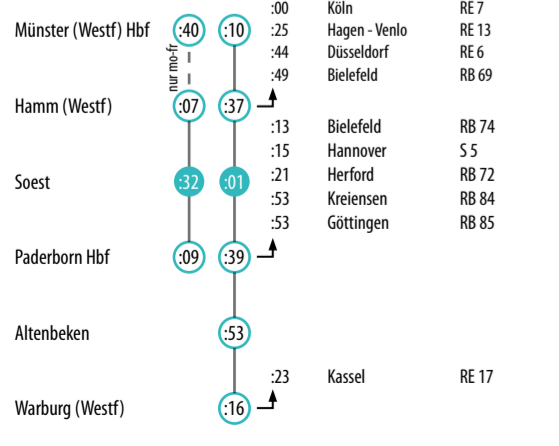

Ankunft und Anschlüsse

MONTAG - FREITAG

Table with columns for Line, Zug-Nummer, and station names (Münster (Westf) Hbf, Hiltrop, Rinkeode, Drensteinfurt, Mersch (Westf), Bockum-Hövel, Hamm (Westf), etc.) and rows for departure times.

SAMSTAG

Table with columns for Line, Zug-Nummer, and station names (Münster (Westf) Hbf, Hiltrop, Rinkeode, Drensteinfurt, Mersch (Westf), Bockum-Hövel, Hamm (Westf), etc.) and rows for departure times.

SONN- UND FEIERTAG

Table with columns for Line, Zug-Nummer, and station names (Münster (Westf) Hbf, Hiltrop, Rinkeode, Drensteinfurt, Mersch (Westf), Bockum-Hövel, Hamm (Westf), etc.) and rows for departure times.

Fahrplanauskünfte section containing QR codes, text about current departure times and information, and a list of connecting lines (RB69, RB89, RE11, RE17, RE7) with their respective destinations and stop types.