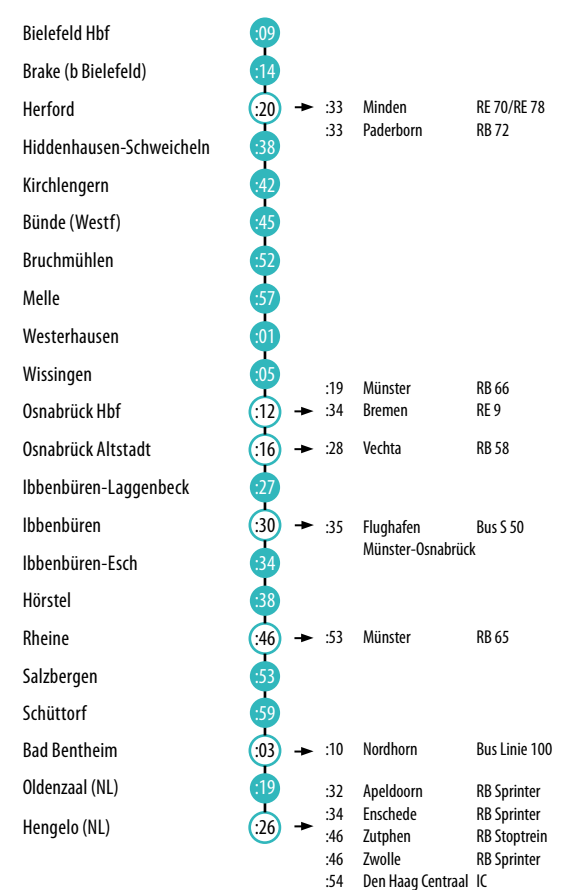

Ankunft und Anschlüsse Aankomst en aansluitingen

1. Bitte beachten Sie:
2. Die Zeiten stehen für Taktminuten (:27 steht z. B. für 08:27, 09:27, ...).
   - Morgens, abends sowie samstags, sonntags und feiertags können die Minuten geringfügig abweichen.
   - Einige Anschlusslinien verkehren 2-stödl. oder zu bestimmten Tageszeiten.

1. Houd rekening met het volgende:
2. de tijden staan voor minuten in het uur (27 staat bijvoorbeeld voor 08:27, 09:27, ...).
   - 's Ochtends, 's avonds en op zaterdagen, zondagen en feestdagen kunnen de minuten enigszins afwijken.
   - Enkele overstaplijnen vertrekken eenmaal per twee uur of op bepaalde tijden van de dag.

MONTAG - FREITAG MAANDAG - VRIJDAG