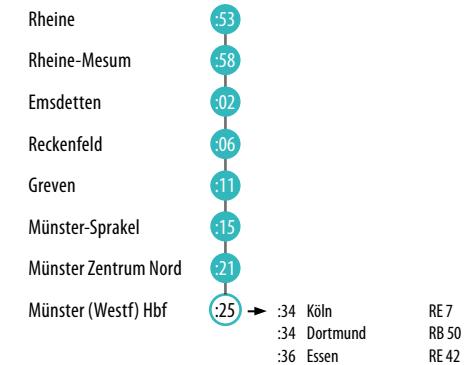

Ankunft und Anschlüsse

Bitte beachten Sie:

- Die Zeiten stehen für Taktminuten (:27 steht z. B. für 08:27, 09:27, ...).
- Morgens, abends sowie samstags, sonntags und feiertags können die Minuten geringfügig abweichen.
- Einige Anschlusslinien verkehren 2-stdl. oder zu bestimmten Tageszeiten.

Tickets & Tarife

Einfach und schnell zum Ticket

Sie können Tickets an den Automaten im Zug der Linie RB 65, am Bahnhof, im Internet, bei personenbedienten Verkaufsstellen oder ganz bequem nach Einstieg am Automaten im Zug erwerben. Unsere Ticketautomaten wählen automatisch den für Ihre Verbindung gültigen Tarif.

Es gelten die folgenden Tarife:

- Westfalentarif
- NRW-Tarif
- DB-Tarif

Weitere Informationen unter www.eurobahn.de

Fahrplanauskünfte

Aktuelle Fahrzeiten sowie Informationen zu Verspätungen finden Sie auch in den Fahrplanauskünften der DB unter www.bahn.de.

Aktuelle Fahrzeiten und Informationen stehen Ihnen auf unserer Webseite unter eurobahn.de/abfahrtsinfos zur Verfügung.

Aktuelle Verkehrsmeldungen und Infos erhalten Sie zudem über unseren Twitter-Account: www.twitter.com/eurobahn_info