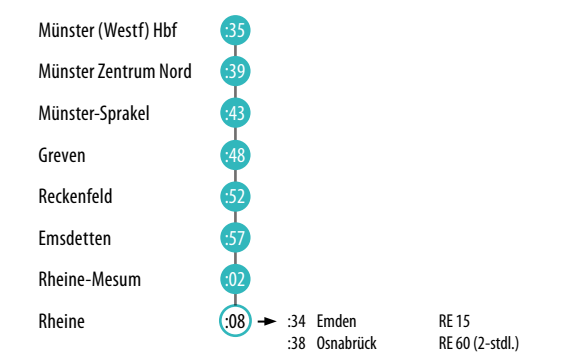

Ankunft und Anschlüsse

1. Bitte beachten Sie:
2. Die Zeiten stehen für Taktminuten (:27 steht z. B. für 08:27, 09:27, ...).
   - Morgens, abends sowie samstags, sonntags und feiertags können die Minuten geringfügig abweichen.
   - Einige Anschlusslinien verkehren 2-stdl. oder zu bestimmten Tageszeiten.

FAHRPLAN 2018 / 2019 **RB 65**

MÜNSTER (WESTF) → RHEINE
Ems-Bahn

gültig ab 09.12.2018

KEOLIS Deutschland GmbH & Co. KG Postfach 1807 · 59008 Hamm

00800 387 622 46 (kostenfrei) / +49 231 700 138 38
(Zum Ortstarif, für Anrufer deren Mobilfunkvertrag keine Service-Rufnummer zulässt)

eurobahn.de

twitter.com/eurobahn_info

Kundencenter Hamm
Unionstr. 3 · Öffnungszeiten: Mo.–Sa. 8:00–18:00 Uhr
Sonn- und Feiertags geschlossen

Fahrplanauskunft:
Die „Schlaue Nummer für Bus & Bahn“ **0180 6 504030**
(20 Cent/Anruf aus dem dt. Festnetz, Mobilfunk max. 60 Cent/Anruf)

Automatische Fahrplanauskunft **0800 3 50 40 30** (kostenfrei)

Tickets sind am Automaten im Zug erhältlich!
Maximal 24 Fahrrad-Stellplätze pro Fahrzeug.

Barrierefreies Reisen

Mobilitätseingeschränkte Reisende erhalten auf Wunsch Unterstützung durch unsere Kundenbetreuer/innen.

Bitte melden Sie Ihren Bedarf vor Antritt der Reise über unsere kostenfreie Servicehotline an.

Weitere Infos unter: www.eurobahn.de/barrierefreies-reisen

Fundsachen

Sie können Ihren Verlust telefonisch über unsere kostenfreie Servicehotline oder über das Kontaktformular auf unserer Homepage melden.

Fahrradmitnahme

Bitte beachten Sie, dass die Fahrradmitnahme nur begrenzt möglich ist und ein spezielles Ticket benötigt wird. Im Fahrzeug stehen maximal 24 Fahrrad-Stellplätze zur Verfügung. Bitte beachten Sie, dass Rollstuhlfahrer und Personen mit Kinderwagen stets Vorrang haben und daher kein Anspruch auf eine Fahrradmitnahme besteht.

Im Geltungsbereich des Westfalentarifs sind FahrradTages- und FahrradMonatstickets, die Preise variieren je nach Preisstufe/Reiseweite.

Sie haben Fragen?

Gerne beraten wir Sie persönlich in unserem Kundencenter Hamm.

Unser Service-Personal in den Zügen oder unsere kostenfreie Servicehotline 00800 387 622 46 hilft Ihnen bei Fragen gerne weiter.