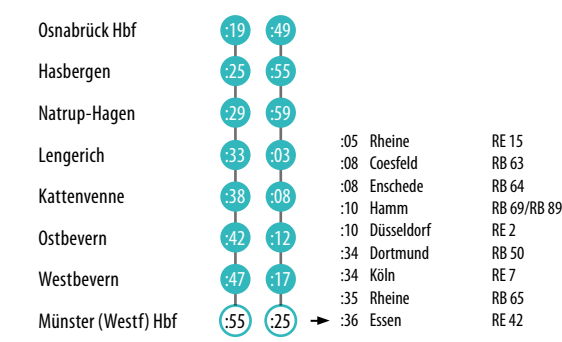

Ankunft und Anschlüsse

1. Bitte beachten Sie:
2. Die Zeiten stehen für Taktminuten (:27 steht z. B. für 08:27, 09:27, ...).
   - Morgens, abends sowie samstags, sonntags und feiertags können die Minuten geringfügig abweichen.
   - Einige Anschlusslinien verkehren 2-stdl. oder zu bestimmten Tageszeiten.

FAHRPLAN 2018 / 2019 RB 66

OSNABRÜCK → MÜNSTER (WESTF)
Teuto-Bahn

gültig ab 09.12.2018

Ferientermine Niedersachsen:
24.12.18-04.01.19, 31.01.-01.02., 08.04.-23.04., 31.05.-11.06., 04.07.-14.08., 04.10.-18.10.19

Ferientermine NRW:
21.12.18-04.01.19, 15.04.-27.04.19, 11.06.19, 15.07.-27.08.19, 14.10.-26.10.19

Feiertage 2018/2019:
25.+26.12.18, 01.01.19, 19.04.19, 22.04.19, 01.05.19, 30.05.19, 10.06.19, 20.06.19, 03.10.19, 31.10.19 (nur Nds.), 01.11.19

Regelung NRW-Feiertage 20.06. und 01.11.19:
Züge verkehren an diesen Tagen wie werktags

Der Feiertagsfahrplan bezieht sich auf Feiertage in Niedersachsen.

24. + 31.12.18: Heiligabend und Silvester verkehren die Züge wie samstags

„Nachtzüge“, die nach 00:00 Uhr am Startbahnhof abfahren: siehe Folgetag

Tickets & Tarife

Einfach und schnell zum Ticket
Sie können Tickets an den Automaten im Zug der Linie RB 66, am Bahnhof, im Internet, bei personenbedienten Verkaufsstellen oder ganz bequem nach Einstieg am Automaten im Zug erwerben. Unsere Ticketautomaten wählen automatisch den für Ihre Verbindung gültigen Tarif.

1. **Es gelten die folgenden Tarife:**
2. Westfalentarif
   - NRW-Tarif
   - DB-Tarif
   - Niedersachsentarif

Weitere Informationen unter www.eurobahn.de

Fahrplanauskünfte

Aktuelle Fahrzeiten sowie Informationen zu Verspätungen finden Sie auch in den Fahrplanauskünften der DB unter www.bahn.de.

Aktuelle Fahrzeiten und Informationen stehen Ihnen auf unserer Webseite unter eurobahn.de/abfahrtsinfos zur Verfügung.

Aktuelle Verkehrsmeldungen und Infos erhalten Sie zudem über unseren Twitter-Account: www.twitter.com/eurobahn_info