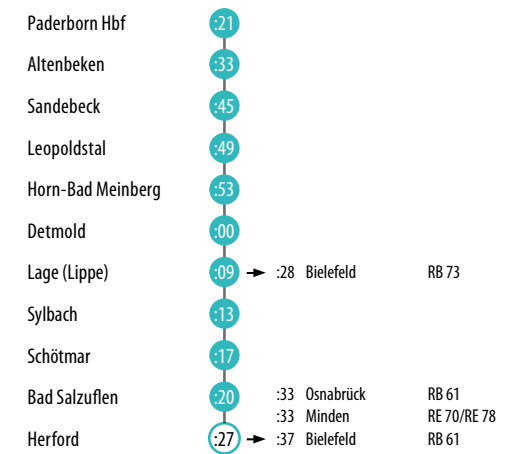

Ankunft und Anschlüsse

1. Bitte beachten Sie:
2. Die Zeiten stehen für Taktminuten (:27 steht z. B. für 08:27, 09:27, ...).
   - Morgens, abends sowie samstags, sonntags und feiertags können die Minuten geringfügig abweichen.
   - Einige Anschlusslinien verkehren 2-stdl. oder zu bestimmten Tageszeiten.

Barrierefreies Reisen

Mobilitätseingeschränkte Reisende erhalten auf Wunsch Unterstützung durch unsere Kundenbetreuer/innen.

Bitte melden Sie Ihren Bedarf vor Antritt der Reise über unsere kostenfreie Servicehotline an.

Weitere Infos unter: www.eurobahn.de/barrierefreies-reisen

Fahrradmitnahme

Bitte beachten Sie, dass die Fahrradmitnahme nur begrenzt möglich ist und ein spezielles Ticket benötigt wird. Im Fahrzeug stehen maximal 24 Fahrrad-Stellplätze zur Verfügung. Bitte beachten Sie, dass Rollstuhlfahrer und Personen mit Kinderwagen stets Vorrang haben und daher kein Anspruch auf eine Fahrradmitnahme besteht.

Im Geltungsbereich des WestfalenTarif sind FahrradTages- und FahrradMonatstickets, die Preise variieren je nach Preisstufe/Reiseweite.

Findsachen

Sie können Ihren Verlust telefonisch über unsere kostenfreie Servicehotline oder über das Kontaktformular auf unserer Homepage melden.

Sie haben Fragen?

Gerne beraten wir Sie persönlich in unserem Kundencenter Hamm. Unser Service-Personal in den Zügen oder unsere kostenfreie Servicehotline 00800 387 622 46 hilft Ihnen bei Fragen gerne weiter.

gültig ab 09.12.2018

KEOLIS Deutschland GmbH & Co. KG
Postfach 1807 · 59