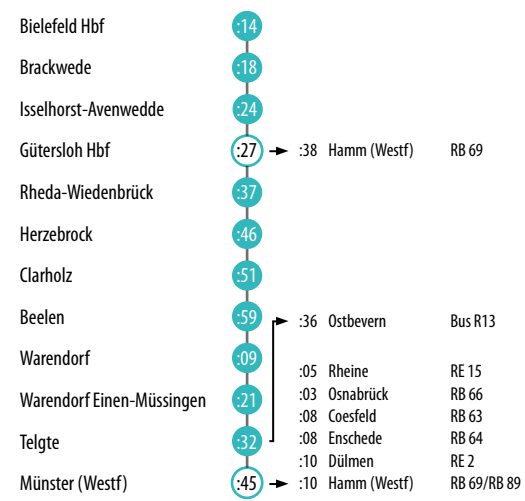

Ankunft und Anschlüsse

Bitte beachten Sie:
• Die Zeiten stehen für Taktminuten (:27 steht z. B. für 08:27, 09:27, ...).
• Morgens, abends sowie samstags, sonntags und feiertags können die Minuten geringfügig abweichen.
• Einige Anschlusslinien verkehren 2-stdl. oder zu bestimmten Tageszeiten.

Ticketkauf & Tarifhinweise

In den Zügen der RB 67 befinden sich leicht zu bedienende Ticketautomaten, an denen Sie Ihre Tickets erhalten (außer Abo- und Sondertickets).

Die Automaten wählen für Ihren Fahrtwunsch den jeweils gültigen Tarif.

WestfalenTarif
Auf der RB 67 gilt der WestfalenTarif. Die Tickets gelten für Bus und Bahn. Alle Tickets des Tarifs werden in unseren Zügen anerkannt. Weitere Informationen unter www.westfalentarif.de.

NRW-Tarif
Der gesamte NRW-Tarif wird in unseren Zügen anerkannt. Dies gilt auch für die beliebten SchönerTagTickets und SchöneFahrtTickets.

DB-Tarif
Alle Tickets aus dem Sortiment der Deutschen Bahn werden akzeptiert. Innerhalb der Tarifverbände ist der BahnCard-Rabatt nicht erhältlich.

- ① Zug fährt nur freitags und am 18.04., 21.04., 30.04., 29.05., 09.06., 19.06., 02.10.
- ② Nur in Nächten auf Samstag, Sonn- und Feiertage