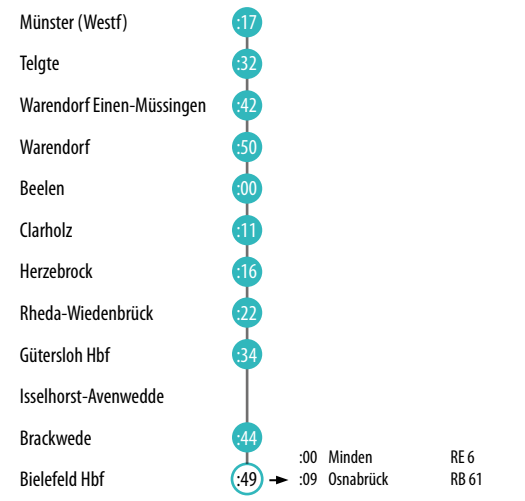

Ankunft und Anschlüsse

Bitte beachten Sie:
• Die Zeiten stehen für Taktminuten (:27 steht z. B. für 08:27, 09:27, ...).
• Morgens, abends sowie samstags, sonntags und feiertags können die Minuten geringfügig abweichen.
• Einige Anschlusslinien verkehren 2-stdl. oder zu bestimmten Tageszeiten.

Fahrplanauskünfte

Aktuelle Fahrzeiten und Informationen stehen Ihnen auf unserer Webseite unter eurobahn.de/abfahrtsinfos zur Verfügung.

Aktuelle Verkehrsmeldungen und Infos erhalten Sie zudem über unseren Twitter-Account: www.twitter.com/eurobahn_info

Ferientermine NRW:
15.04.-27.04.19, 11.06.19, 15.07.-27.08.19

Feiertage 2018/2019:
19.04.19, 22.04.19, 01.05.19, 30.05.19, 10.06.19, 20.06.19, 03.10.19