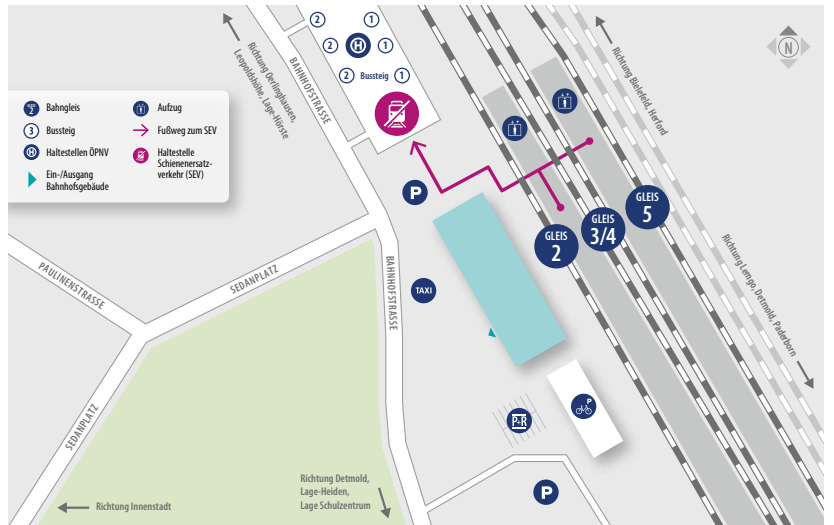

## SEV-Bushaltestellen

Ehlenbruch	Bahnhofsvorplatz
Lage (Lippe)	Bahnhofsvorplatz
Hörstmar (Lippe)	(H) Uferstr.
Lemgo	Bahnhofsvorplatz
Lemgo-Lüttfeld	Bahnhofsvorplatz

**Bus** Schienenersatzverkehr mit Bussen  
23:56 Fahrzeiten Schienenersatzverkehr  
RB 73 fährt nur in Nächten auf Samstag und Sonntag

## LAGEPLAN EHLENBRUCH

## LAGEPLAN LAGE