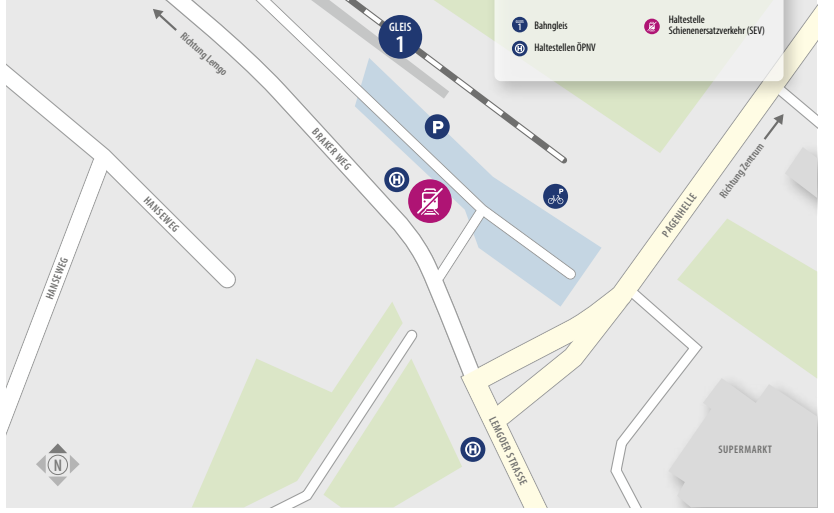

LAGEPLAN LEMGO-LÜTTFELD

- **Bus** Schienenersatzverkehr mit Bussen
- **23:56** Fahrzeiten Schienenersatzverkehr
- **🕒** Zug fährt nur in Nächten auf Samstag und Sonntag

Weitere Lagepläne finden Sie auf der Rückseite.

DB-Netz baut

DB Netz AG führt aufwändige Baumaßnahmen im Raum Lage durch:
Ab dem 05. April (ca. 23 Uhr) startet die DB Netz AG aufwändige Baumaßnahmen rund um Lage. Leider kommt es dadurch auf einigen Zuglinien zu Teilsperren. Der Zweckverband Nahverkehr Westfalen-Lippe und eurobahn sorgen mit umfangreichen Ersatzkonzepten dafür, dass Sie trotzdem möglichst schnell und komfortabel ans Ziel kommen.

Sie haben Fragen?

Informationen vor und während der Baumaßnahmen erhalten Sie unter www.baustellenfahrplan-owl.de und der Baustellen-Hotline **0800 - 000 7711** (kostenfrei)
Mo-Do: 05:30 - 00:00 Uhr
Fr: 05:30 - 01:00 Uhr
Sa: 06:30 - 01:30 Uhr
So-/Feiertags: 08:00 - 00:00 Uhr

SEV-Bushaltestellen

Lemgo-Lüttfeld	Bahnhofsvorplatz
Lemgo	Bahnhofsvorplatz, Bussteig 1
Hörstmar (Lippe)	(H) Uferstr.
Lage (Lippe)	Bahnhofsvorplatz
Ehlenbruch	Bahnhofsvorplatz

Ticketkauf & Tarifhinweise

Während der Baumaßnahme besteht die Möglichkeit, die Tickets an den Bahnhöfen Bielefeld und Lage, in den Zügen der RB 73 und bei den Fahrern der Schienenersatzverkehrsbusse zu erwerben (außer Abo- und Sondertickets).

- **WestfalenTarif**
  Zwischen Bielefeld und Lemgo gilt der WestfalenTarif. Die Tickets gelten für Bus und Bahn. Alle Tickets des Tarifs werden in unseren Zügen anerkannt. Weitere Informationen unter www.westfalentarif.de.
- **NRW-Tarif**
  Der gesamte NRW-Tarif wird in unseren Zügen anerkannt. Dies gilt auch für die beliebten SchönerTagTickets und SchöneFahrtTickets.
- **DB-Tarif**
  Alle Tickets aus dem Sortiment der Deutschen Bahn werden akzeptiert. Innerhalb eines Tarifverbundes ist der BahnCard-Rabatt nicht erhältlich.