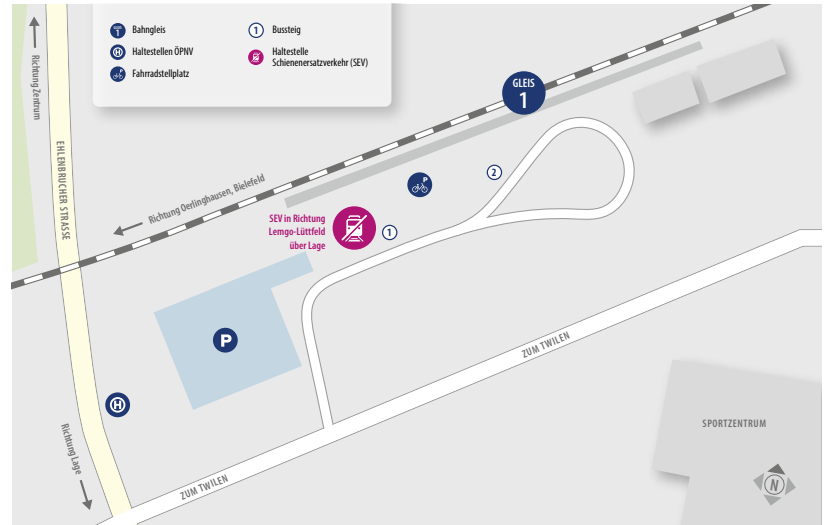

## SEV-Bushaltestellen

Ehlenbruch	Bahnhofsvorplatz
Lage (Lippe)	Bahnhofsvorplatz
Hörstmar (Lippe)	(H) Uferstr.
Lemgo	Bahnhofsvorplatz
Lemgo-Lüttfeld	Bahnhofsvorplatz

**Bus** Schienenersatzverkehr mit Bussen  
23:56 Fahrzeiten Schienenersatzverkehr  
RB 73 fährt nur in Nächten auf Samstag und Sonntag

## LAGEPLAN EHLENBRUCH

## LAGEPLAN LAGE