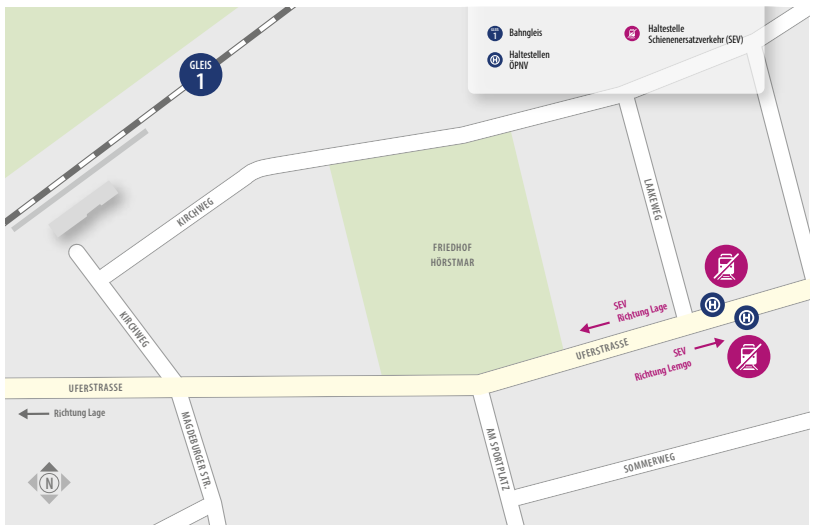

LAGEPLAN HÖRSTMAR

Ferientermine NRW:
15.04.-27.04.19, 11.06.19, 15.07.-27.08.19
Feiertage 2019:
19.04.19, 22.04.19, 01.05.19, 30.05.19, 10.06.19, 20.06.19, 03.10.19