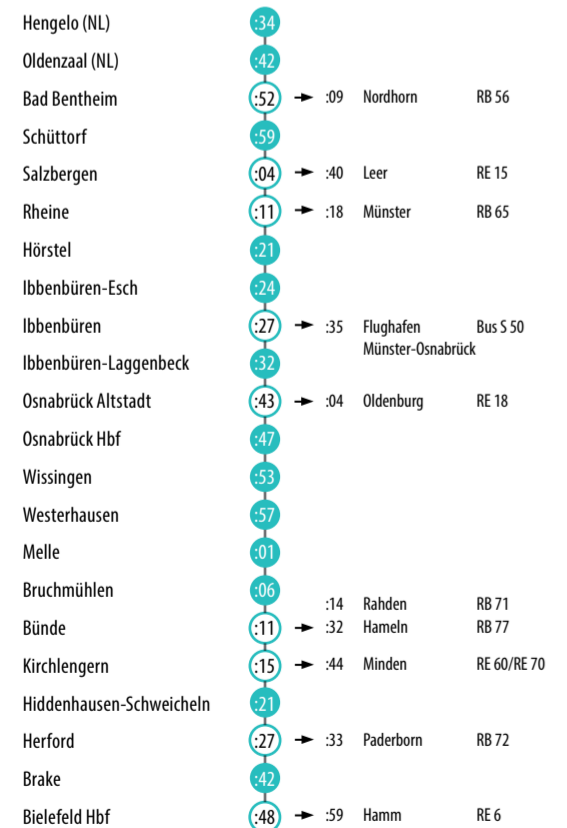

Fahrplanauskunft / Dienstregelingsinformatie
Die „Schlaue Nummer für Bus & Bahn“: **0180 6 504030**
(20 Cent/Anruf aus dem dt. Festnetz, Mobilfunk max. 60 Cent/Anruf)
Het „slimme nummer voor bus & trein“: **0180 6 504030**
(20 cent/oproep vanaf Duits vast nummer, mobiele telefoon max. 60 cent/oproep)

Automatische Fahrplanauskunft: 0800 3 50 40 30 (kostenfrei)
Automatische dienstregelingsinformatie: 0800 3 50 40 30 (gratis)

Nederland: 0900 9292 (0,90 cent/min., max. € 18)

Tickets sind am Automaten im Zug erhältlich!
Vervoersbewijzen zijn verkrijgbaar bij de automaat in de trein!

Wir fahren im Auftrag von NWL **NLVG** provincie **Overijssel**
We rijden in opdracht van

Ankunft und Anschlüsse

Aankomst en aansluitingen

- Bitte beachten Sie:**
- Die Zeiten stehen für Taktminuten (:27 steht z. B. für 08:27, 09:27, ...).
 - Morgens, abends sowie samstags, sonntags und feiertags können die Minuten geringfügig abweichen.
 - Einige Anschlusslinien verkehren 2-stdl. oder zu bestimmten Tageszeiten.

Houd rekening met het volgende:

- de tijden staan voor minuten in het uur (:27 staat bijvoorbeeld voor 08:27, 09:27, ...).
- 's Ochtends, 's avonds en op zaterdag, zondagen en feestdagen kunnen de minuten enigszins afwijken.
- Enkele overstaplijnen vertrekken eenmaal per twee uur of op bepaalde tijden van de dag.