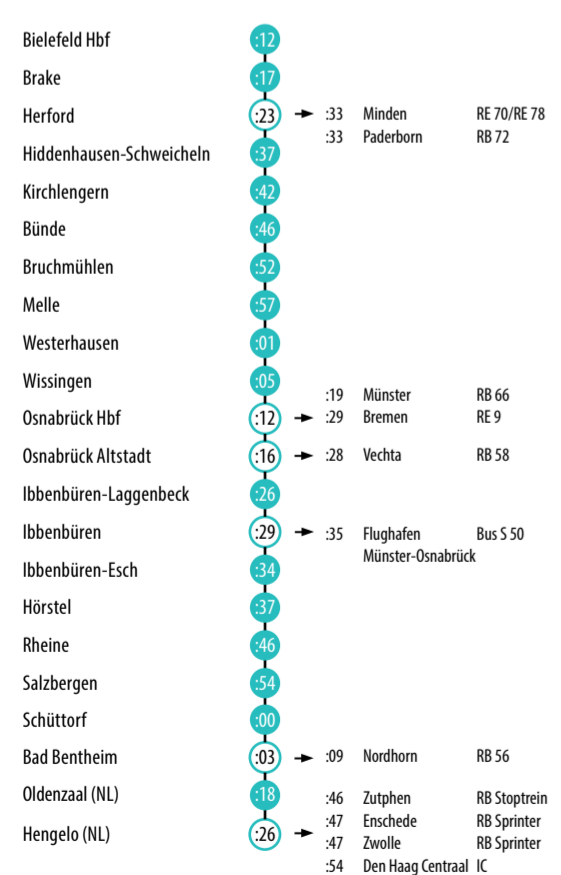

Ankunft und Anschlüsse

Bitte beachten Sie: Die Zeiten stehen für Taktminuten (:27 steht z. B. für 08:27, 09:27, ...).

Houd rekening met het volgende: de tijden staan voor minuten in het uur (:27 staat bijvoorbeeld voor 08:27, 09:27, ...).

MONTAG - FREITAG