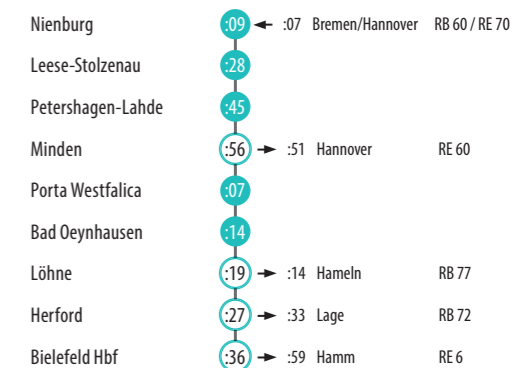

FAHRPLAN 2019 / 2020

RE 78

NIENBURG (WESER) → MINDEN → BIELEFELD
Porta-Express

Die Leistungen der Linie RB 76 werden im Fahrplan des RE 78 übernommen.

gültig ab 15.12.2019

KEOLIS Deutschland GmbH & Co. KG
Postfach 1807 · 59008 Hamm

00800 387 622 46 (kostenfrei) / +49 231 700 138 38
eur obahn (Zum Ortstarif, für Anrufer deren Mobilfunkvertrag keine Service-Rufnummer zulässt)

eurobahn.de
twitter.com/eurobahn_info

Kundencenter Hamm
Unionstr. 3 · Öffnungszeiten: Mo.–Sa. 8:00–18:00 Uhr

Fahrplanauskunft:
Die „Schlaue Nummer für Bus & Bahn“ 0180 6 504030
(20 Cent/Anruf aus dem dt. Festnetz, Mobilfunk max. 60 Cent/Anruf)

Automatische Fahrplanauskunft 0800 3 50 40 30 (kostenfrei)

Tickets sind am Automaten im Zug erhältlich!
Maximal 24 Fahrrad-Stellplätze pro Fahrzeug.

Ankunft und Anschlüsse

Bitte beachten Sie:

- Die Zeiten stehen für Taktminuten (:27 steht z. B. für 08:27, 09:27, ...).
- Morgens, abends sowie samstags, sonntags und feiertags können die Minuten geringfügig abweichen.
- Einige Anschlusslinien verkehren 2-stdl. oder zu bestimmten Tageszeiten.