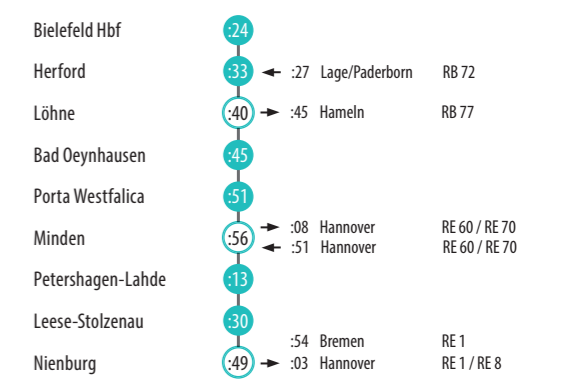

SONN- UND FEIERTAG

Zug-Nummer	52291	52291	52293	52273	52275	52277	52279	52281	52283	52285	52287
Rheda-Wiedenbrück	ab										
Gütersloh Hbf											
Isselhorst-Avenwedde											
Brackwede											
Bielefeld Hbf	an										
Bielefeld Hbf	ab	00:22	00:22	01:57	07:26	09:24	11:24	13:24	15:24	17:24	19:24
Brake (b Bielefeld)		00:27	00:27	02:03							
Herford	00:32	00:32	02:08	07:35	09:33	11:33	13:33	15:33	17:33	19:33	21:33
Löhne (Westf)	00:40	00:42	02:17	07:42	09:40	11:40	13:40	15:40	17:40	19:40	21:40
Bad Oeynhausen	00:45	00:46	02:21	07:46	09:45	11:45	13:45	15:45	17:45	19:45	21:45
Porta Westfalica	00:51	00:52	02:27	07:53	09:51	11:51	13:51	15:51	17:51	19:51	21:51
Minden (Westf)	an	00:56	00:56	02:32	07:58	09:56	11:56	13:56	15:56	17:56	19:56
Minden (Westf)	ab			08:01	10:01	12:01	14:01	16:01	18:01	20:01	
Petershagen-Lahde				08:13	10:13	12:13	14:13	16:13	18:13	20:13	
Leese-Stolzenau				08:30	10:30	12:30	14:30	16:30	18:30	20:30	
Nienburg (Weser)	an			08:49	10:49	12:49	14:49	16:49	18:49	20:49	

FAHRPLAN 2019 / 2020 RE 78

BIELEFELD → MINDEN → NIENBURG (WESER)
Porta-Express

Die Leistungen der Linie RB 76 werden im Fahrplan des RE 78 übernommen.

Sie haben Fragen?

Gerne beraten wir Sie persönlich in unserem Kundencenter Hamm. Unser Service-Personal in den Zügen oder unsere kostenfreie Service-hotline 00800 387 622 46 hilft Ihnen bei Fragen gerne weiter.

Ankunft und Anschlüsse

- Bitte beachten Sie:
- Die Zeiten stehen für Taktminuten (:27 steht z. B. für 08:27, 09:27, ...).
 - Morgens, abends sowie samstags, sonntags und feiertags können die Minuten geringfügig abweichen.
 - Einige Anschlusslinien verkehren 2-stdl. oder zu bestimmten Tageszeiten.