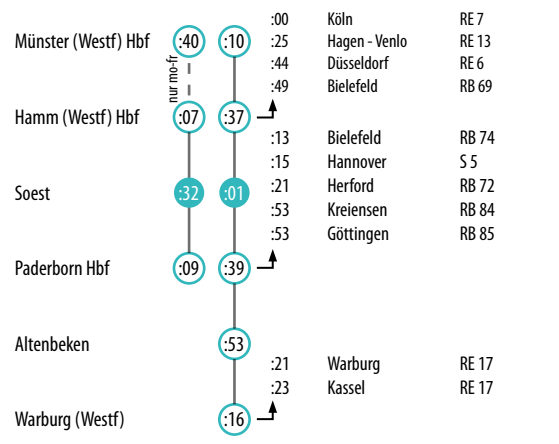

Automatische Fahrplanauskunft 0800 3 50 40 30 (kostenfrei)

Tickets sind am Automaten im Zug erhältlich! Maximal 30 Fahrrad-Stellplätze pro Fahrzeug.

Wir fahren im Auftrag des NWL

Ticketkauf & Tarifhinweise

In den Zügen der RB 89 befinden sich leicht zu bedienende Ticketautomaten, an denen Sie Ihre Tickets erhalten (außer Abo- und Sondertickets).

Die Automaten wählen für Ihren Fahrtwunsch den jeweils gültigen Tarif.

Westfalentarif Auf der RB 89 gilt der Westfalentarif. Die Tickets gelten für Bus und Bahn. Weitere Informationen unter www.westfalentarif.de.

NRW-Tarif Der gesamte NRW-Tarif wird in unseren Zügen anerkannt. Dies gilt auch für die beliebten SchönerTagTickets und SchöneFahrtTickets.

DB-Tarif Alle Tickets aus dem Sortiment der Deutschen Bahn werden akzeptiert. Innerhalb der Tarifverbünde ist der BahnCard-Rabatt nicht erhältlich.

Ankunft und Anschlüsse

Montag - Freitag

Table with columns for Line, Zug-Nummer, and station names (Münster (Westf) Hbf, Münster-Hiltrup, Rinkeode, Drensteinfurt, Mersch (Westf), Bockum-Hövel, Hamm (Westf) Hbf, etc.) and departure times.