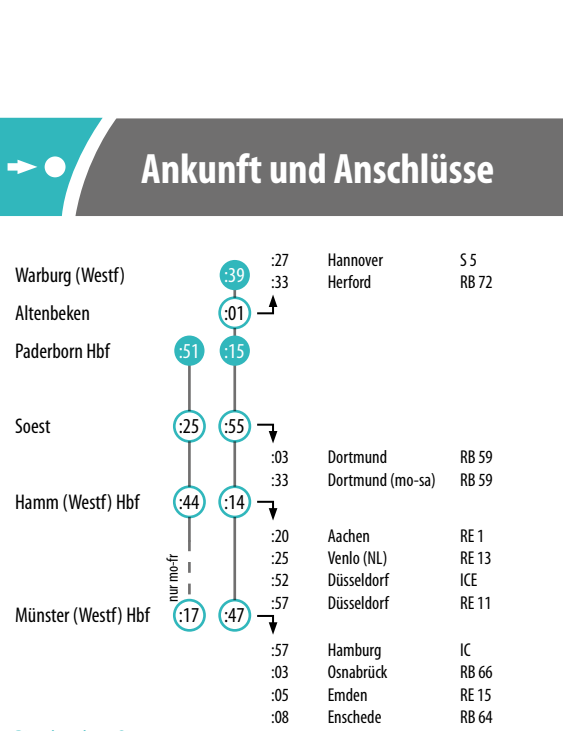

Fahrradmitnahme

Ankunft und Anschlüsse

Bitte beachten Sie: Die Zeiten stehen für Taktknoten (27 steht z. B. für 08:27, 09:27, ...). Morgens, abends sowie samstags, sonntags und feiertags können die Minuten geringfügig abweichen. Einige Anschlusslinien verkehren 2-stödl. oder zu bestimmten Tageszeiten.

Montag - Freitag

Main timetable table for Monday-Friday, showing routes from Kassel-Wilhelmshöhe to Hamm (Westf) Hbf and Münster (Westf) Hbf.

Samstag

Main timetable table for Saturday, showing routes from Kassel-Wilhelmshöhe to Hamm (Westf) Hbf and Münster (Westf) Hbf.

Sonn- und Feiertag

Main timetable table for Sunday and public holidays, showing routes from Kassel-Wilhelmshöhe to Hamm (Westf) Hbf and Münster (Westf) Hbf.

Fundsachen

Alle Fundsachen werden je nach Fundort an die Fundstellen der Deutschen Bahn übergeben. Sie haben die Möglichkeit Verlustumstände direkt online aufzugeben oder in der Datenbank nach Ihrer Fundsache zu suchen. Weitere Infos und Verlustmeldung unter: www.fundservice.bahn.de

Sie haben Fragen?

Gerne beraten wir Sie persönlich in unserem Kundencenter Hamm. Unser Service-Personal in den Zügen oder unsere kostenfreie Service-hotline 00800 387 622 46 hilft Ihnen bei Fragen gerne weiter.

Ferientermine NRW: 23.12.19-06.01.20, 06.04.-18.04.20, 02.06.20, 26.06.-11.08.20, 12.10.-24.10.20

Feiertage 2019/2020: 25.+26.12.19, 01.01.20, 10.04.20, 13.04.20, 01.05.20, 21.05.20, 01.06.20, 11.06.20, 03.10.20, 01.11.20

24. + 31.12.19: Heiligabend und Silvester verkehren die Züge wie samstags