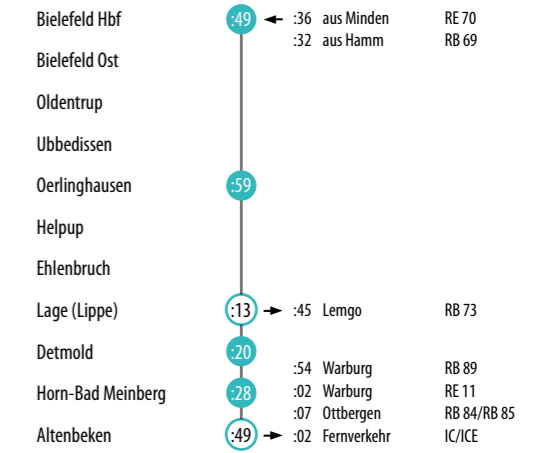

Automatische Fahrplanauskunft 0800 3 50 40 30 (kostenfrei)

Tickets sind am Automaten im Zug erhältlich!
Maximal 9 Fahrrad-Stellplätze pro Fahrzeug.

Wir fahren im Auftrag des **NWL**

Nur in Nächten auf Samstag, Sonn- und Feiertage

RB72 Züge der eurobahn

RB73 Züge der eurobahn

Umstieg erforderlich

Ferientermine NRW:
23.12.19-06.01.20, 06.04.-18.04.20, 02.06.20,
26.06.-11.08.20, 12.10.-24.10.20

Feiertage 2019/2020:
25.+26.12.19, 01.01.20, 10.04.20, 13.04.20, 01.05.20,
21.05.20, 01.06.20, 11.06.20, 03.10.20, 01.11.20

Ankunft und Anschlüsse

Bitte beachten Sie:
• Die Zeiten stehen für Taktminuten (:27 steht z. B. für 08:27, 09:27, ...).
• Morgens, abends sowie samstags, sonntags und feiertags können die Minuten geringfügig abweichen.
• Einige Anschlusslinien verkehren 2-stdl. oder zu bestimmten Tageszeiten.

Ticketkauf & Tariffinweise

In den Zügen des RE 82 befinden sich leicht zu bedienende Ticketautomaten, an dem Sie Ihre Tickets erhalten (außer Abo- und Sondertickets). Die Automaten wählen für Ihren Fahrtwunsch den jeweils gültigen Tarif.