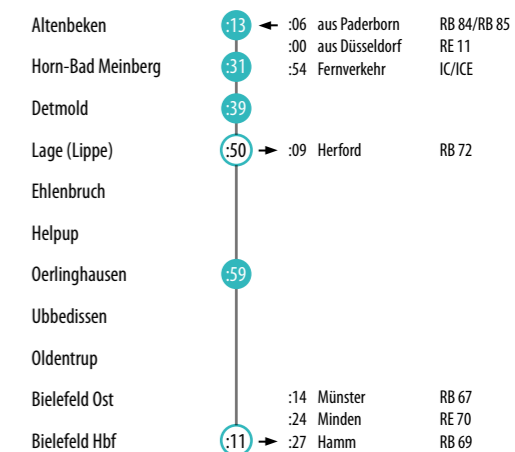

Ankunft und Anschlüsse

Bitte beachten Sie:

- Die Zeiten stehen für Taktminuten (:27 steht z. B. für 08:27, 09:27, ...).
- Morgens, abends sowie samstags, sonntags und feiertags können die Minuten geringfügig abweichen.
- Einige Anschlusslinien verkehren 2-stdl. oder zu bestimmten Tageszeiten.

Ferientermine NRW:

23.12.19-06.01.20, 06.04.-18.04.20, 02.06.20, 26.06.-11.08.20, 12.10.-24.10.20

Feiertage 2019/2020:

25.+26.12.19, 01.01.20, 10.04.20, 13.04.20, 01.05.20, 21.05.20, 01.06.20, 11.06.20, 03.10.20, 01.11.20

Fahrplanauskünfte

Aktuelle Fahrzeiten und Informationen stehen Ihnen auf unserer Webseite unter eurobahn.de/abfahrtsinfos zur Verfügung.

Aktuelle Verkehrsmeldungen und Infos erhalten Sie zudem über unseren Twitter-Account: www.twitter.com/eurobahn_info