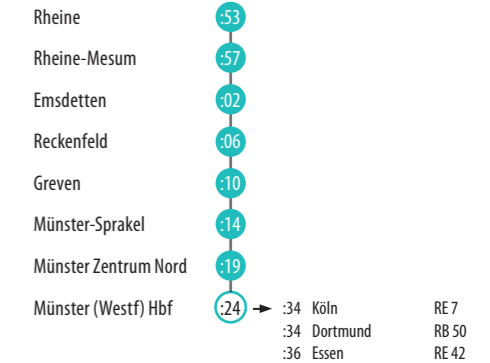

Ankunft und Anschlüsse

1. Bitte beachten Sie:
2. Die Zeiten stehen für Taktminuten (:27 steht z. B. für 08:27, 09:27, ...).
   - Morgens, abends sowie samstags, sonntags und feiertags können die Minuten geringfügig abweichen.
   - Einige Anschlusslinien verkehren 2-stdl. oder zu bestimmten Tageszeiten.

Tickets & Tarife

Einfach und schnell zum Ticket
Sie können Tickets an den Automaten im Zug der Linie RB 65, am Bahnhof, im Internet, bei personenbedienten Verkaufsstellen oder ganz bequem nach Einstieg am Automaten im Zug erwerben. Unsere Ticketautomaten wählen automatisch den für Ihre Verbindung gültigen Tarif.

1. **Es gelten die folgenden Tarife:**
2. WestfalenTarif
   - NRW-Tarif
   - DB-Tarif

Weitere Informationen unter www.eurobahn.de

Fahrplanauskünfte

Aktuelle Fahrzeiten sowie Informationen zu Verspätungen finden Sie auch in den Fahrplanauskünften der DB unter www.bahn.de.

Aktuelle Fahrzeiten und Informationen stehen Ihnen auf unserer Webseite unter eurobahn.de/abfahrtsinfos zur Verfügung.

Aktuelle Verkehrsmeldungen und Infos erhalten Sie zudem über unseren Twitter-Account: www.twitter.com/eurobahn_info