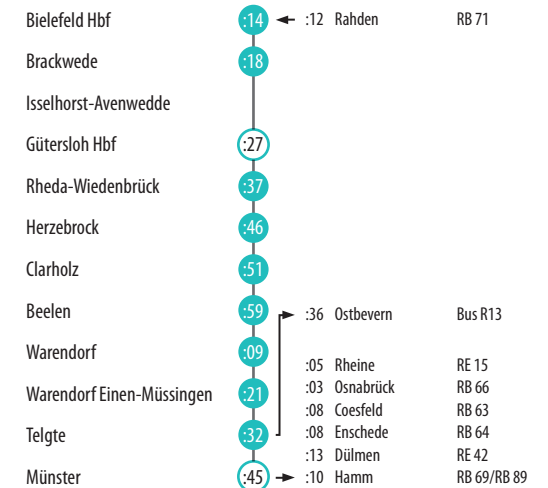

Ankunft und Anschlüsse

Bitte beachten Sie:

- Die Zeiten stehen für Taktminuten (:27 steht z. B. für 08:27, 09:27, ...).
- Morgens, abends sowie samstags, sonntags und feiertags können die Minuten geringfügig abweichen.
- Einige Anschlusslinien verkehren 2-stdl. oder zu bestimmten Tageszeiten.

Ticketkauf & Tarifhinweise

In den Zügen der RB 67 befinden sich leicht zu bedienende Ticketautomaten, an denen Sie Ihre Tickets erhalten (außer Abo- und Sondertickets).

Die Automaten wählen für Ihren Fahrtwunsch den jeweils gültigen Tarif.

WestfalenTarif

Auf der RB 67 gilt der WestfalenTarif. Die Tickets gelten für Bus und Bahn. Alle Tickets des Tarifs werden in unseren Zügen anerkannt. Weitere Informationen unter www.westfalentarif.de.

NRW-Tarif

Der gesamte NRW-Tarif wird in unseren Zügen anerkannt. Dies gilt auch für die beliebten SchönerTagTickets und SchöneFahrtTickets.

DB-Tarif

Alle Tickets aus dem Sortiment der Deutschen Bahn werden akzeptiert. Innerhalb der Tarifverbände ist der BahnCard-Rabatt nicht erhältlich.