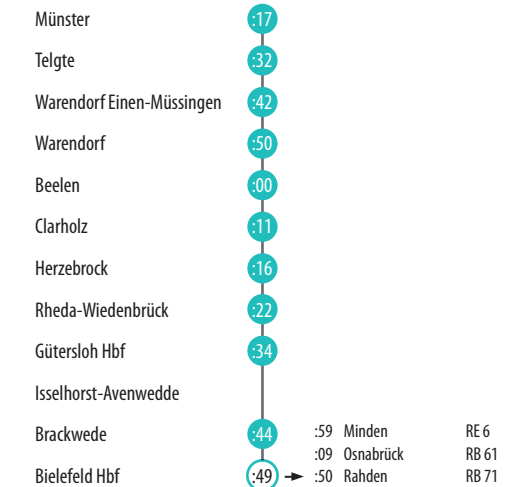

Ankunft und Anschlüsse