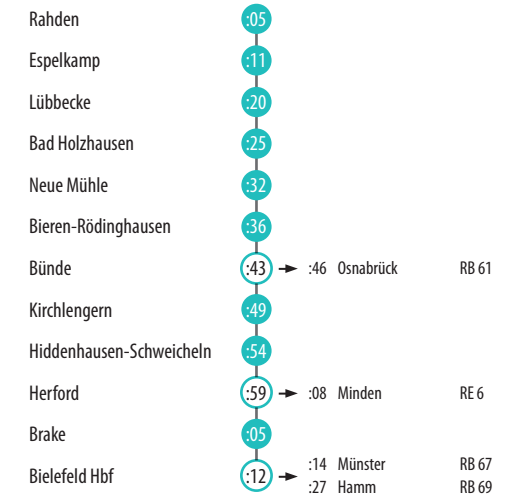

Ankunft und Anschlüsse

Bitte beachten Sie:

- Die Zeiten stehen für Taktminuten (:27 steht z. B. für 08:27, 09:27, ...).
- Morgens, abends sowie samstags, sonntags und feiertags können die Minuten geringfügig abweichen.
- Einige Anschlusslinien verkehren 2-stdl. oder zu bestimmten Tageszeiten.

Ticketkauf & Tarifhinweise

In den Zügen der RB 71 befinden sich leicht zu bedienende Ticketautomaten, an denen Sie Ihre Tickets erhalten (außer Abo- und Sondertickets).

Die Automaten wählen für Ihren Fahrtwunsch den jeweils gültigen Tarif.

WestfalenTarif

Auf der RB 71 gilt der WestfalenTarif. Die Tickets gelten für Bus und Bahn. Alle Tickets des Tarifs werden in unseren Zügen anerkannt. Weitere Informationen unter www.westfalentarif.de.

NRW-Tarif

Der gesamte NRW-Tarif wird in unseren Zügen anerkannt. Dies gilt auch für die beliebten SchönerTagTickets und SchöneFahrtTickets.

DB-Tarif

Alle Tickets aus dem Sortiment der Deutschen Bahn werden akzeptiert. Innerhalb der Tarifverbände ist der BahnCard-Rabatt nicht erhältlich.