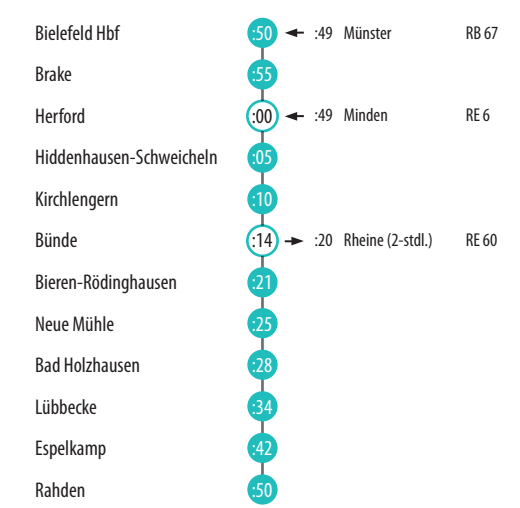

Ankunft und Anschlüsse

1. Bitte beachten Sie:
2. Die Zeiten stehen für Taktminuten (-27 steht z. B. für 08:27, 09:27, ...).
   - Morgens, abends sowie samstags, sonntags und feiertags können die Minuten geringfügig abweichen.
   - Einige Anschlusslinien verkehren 2-stdl. oder zu bestimmten Tageszeiten.

i Fahrplanauskünfte

Aktuelle Fahrzeiten und Informationen stehen Ihnen auf unserer Webseite unter eurobahn.de/abfahrtsinfos zur Verfügung.

Aktuelle Verkehrsmeldungen und Infos erhalten Sie zudem über unseren Twitter-Account: www.twitter.com/eurobahn_info

- ① Bedarfshalt Neue Mühle: Zum Einstieg bitte gut sichtbar auf den Bahnsteig stellen, beim Ausstieg Haltewunsch durch Knopfdruck anzeigen.
- ② Zug fährt nur freitags und am 01.04., 12.05., 02.06.21

24. + 31.12.20 Heiligabend und Silvester verkehren die Züge wie samstags

Stand: 11/2020. Trotz sorgfältiger Prüfung keine Gewähr für die Richtigkeit der Angaben.