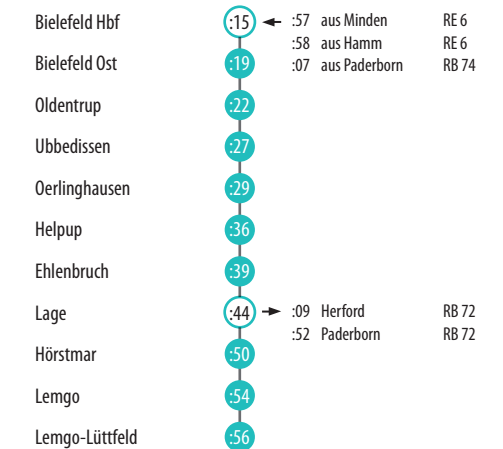

Ankunft und Anschlüsse

Bitte beachten Sie:

- Die Zeiten stehen für Taktminuten (:27 steht z. B. für 08:27, 09:27, ...).
- Morgens, abends sowie samstags, sonntags und feiertags können die Minuten geringfügig abweichen.
- Einige Anschlusslinien verkehren 2-stündl. oder zu bestimmten Tageszeiten.

Fahrplanauskünfte

Aktuelle Fahrzeiten sowie Informationen zu Verspätungen finden Sie auch in den Fahrplanauskünften der DB unter www.bahn.de.

Außerdem steht der DB Navigator als Auskunft-App zur Verfügung, den Sie mit dem QR-Code herunterladen können.

Aktuelle Verkehrsmeldungen und Infos erhalten Sie zudem über unseren Twitter-Account: www.twitter.com/eurobahn_info

- ⊙ Nur in Nächten auf Samstag, Sonn- und Feiertage
- ⊙ Nur in Nächten auf Samstag, Sonn- und Feiertage, auch 24./25.12. und 31.12.2020, 01.01., 02.04.–05.04., 13.05., 24.05., 03.06. und 01.11.2021