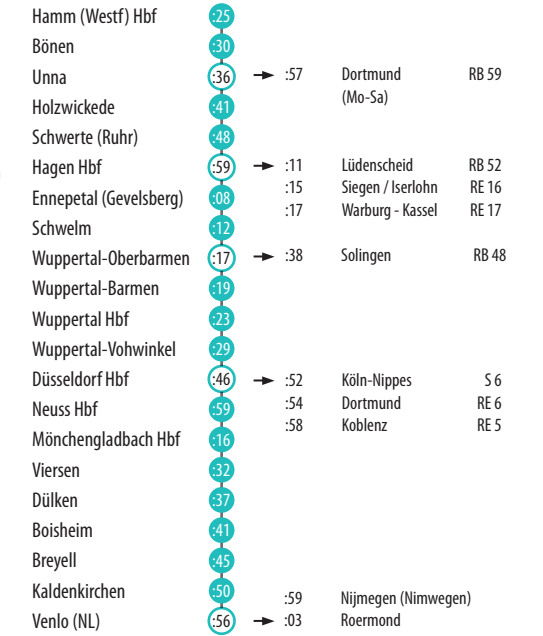

FAHRPLAN 2020 / 2021

RE 13

HAMM (WESTF) -> DÜSSELDORF -> VENLO (NL) Maas-Wupper-Express

MONTAG - FREITAG

Table with columns for Zug-Nummer and years from 20060 to 20094, listing arrival and departure times for stations from Hamm (Westf) Hbf to Venlo (NL).

Information box containing contact details for KEOLIS Deutschland GmbH & Co. KG, phone numbers, website, and customer center information for Hamm and Düsseldorf.

SAMSTAG

Table with columns for Zug-Nummer and years from 20060 to 20094, listing arrival and departure times for stations from Hamm (Westf) Hbf to Venlo (NL) on Saturdays.

SONN- UND FEIERTAG

Table with columns for Zug-Nummer and years from 20064 to 20094, listing arrival and departure times for stations from Hamm (Westf) Hbf to Venlo (NL) on Sundays and public holidays.

Ankunft und Anschlüsse

Bitte beachten Sie:

- Die Zeiten stehen für Taktminuten (:27 steht z. B. für 08:27, 09:27, ...). Morgens, abends sowie samstags, sonntags und feiertags können die Minuten geringfügig abweichen. Einige Anschlusslinien verkehren 2-stdl. oder zu bestimmten Tageszeiten.