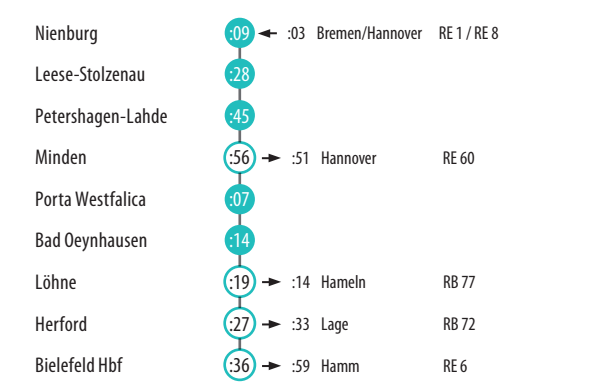

Ankunft und Anschlüsse

Bitte beachten Sie:

- Die Zeiten stehen für Taktminuten (:27 steht z. B. für 08:27, 09:27, ...).
- Morgens, abends sowie samstags, sonntags und feiertags können die Minuten geringfügig abweichen.
- Einige Anschlusslinien verkehren 2-stdl. oder zu bestimmten Tageszeiten.

Tickets & Tarife

Einfach und schnell zum Ticket
Sie können Tickets an den Automaten im Zug der Linie RE 78, am Bahnhof, im Internet, bei personenbedienten Verkaufsstellen oder ganz bequem nach Einstieg am Automaten im Zug erwerben. Unsere Ticketautomaten wählen automatisch den für Ihre Verbindung gültigen Tarif.

1. **Es gelten die folgenden Tarife:**
2. Westfalentarif
   - NRW-Tarif
   - DB-Tarif
   - Niedersachsentarif

Weitere Informationen unter www.eurobahn.de

Barrierefreies Reisen

Mobilitätseingeschränkte Reisende erhalten auf Wunsch Unterstützung durch unsere Kundenbetreuer/innen.
Bitte melden Sie Ihren Bedarf vor Antritt der Reise über unsere kostenfreie Servicehotline an.
Weitere Infos unter: www.eurobahn.de/barrierefreies-reisen

Fahrradmitnahme

Bitte beachten Sie, dass die Fahrradmitnahme nur begrenzt möglich ist und ein spezielles Ticket benötigt wird. Im Fahrzeug stehen maximal 24 Fahrrad-Stellplätze zur Verfügung. Bitte beachten Sie, dass Rollstuhlfahrer und Personen mit Kinderwagen stets Vorrang haben und daher kein Anspruch auf eine Fahrradmitnahme besteht.
Im Geltungsbereich des Westfalentarif sind FahrradTages- und FahrradMonatstickets sowie im Niedersachsentarif Fahrrad-Tages-ticket erhältlich, die Preise variieren je nach Preisstufe/Reiseweite.