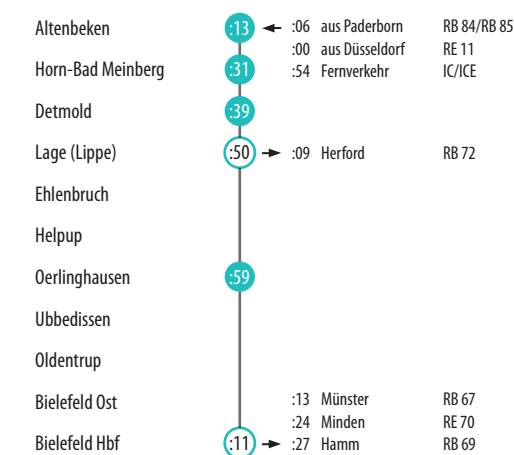

Ankunft und Anschlüsse

Bitte beachten Sie:

- Die Zeiten stehen für Taktminuten (:27 steht z. B. für 08:27, 09:27, ...).
- Morgens, abends sowie samstags, sonntags und feiertags können die Minuten geringfügig abweichen.
- Einige Anschlusslinien verkehren 2-stdl. oder zu bestimmten Tageszeiten.

⊙ Nur in Nächten auf Samstag, Sonn- und Feiertage

Feiertermine NRW:

23.12.20-06.01.21, 29.03.-10.04.21, 25.05.21, 05.07.-17.08.21, 11.10.-23.10.21

Feiertage 2020/2021:

25.+26.12.20, 01.01.21, 02.04.21, 05.04.21, 01.05.21, 13.05.21, 24.05.21, 03.06.21, 03.10.21, 01.11.21

24. + 31.12.20: Heiligabend und Silvester verkehren die Züge wie sonntags.

Fahrplanauskünfte

Aktuelle Fahrzeiten und Informationen stehen Ihnen auf unserer Webseite unter eurobahn.de/abfahrtsinfos zur Verfügung.

Aktuelle Verkehrsmeldungen und Infos erhalten Sie zudem über unseren Twitter-Account: www.twitter.com/eurobahn_info