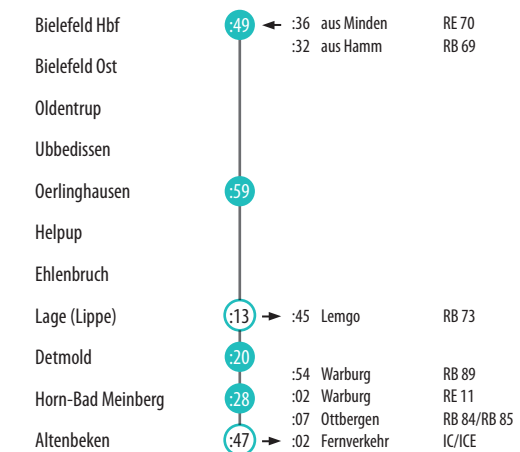

Automatische Fahrplanauskunft 0800 3 50 40 30 (kostenfrei)

Tickets sind am Automaten im Zug erhältlich! Maximal 9 Fahrrad-Stellplätze pro Fahrzeug.

Nur in Nächten auf Samstag, Sonn- und Feiertage

RB72 Züge der euobahn

RB73 Züge der euobahn

Umstieg erforderlich

Ferientermine NRW:

23.12.20-06.01.21, 29.03.-10.04.21, 25.05.21, 05.07.-17.08.21, 11.10.-23.10.21

Feiertage 2020/2021:

25.+26.12.20, 01.01.21, 02.04.21, 05.04.21, 01.05.21, 13.05.21, 24.05.21, 03.06.21, 03.10.21, 01.11.21

Ankunft und Anschlüsse

- Bitte beachten Sie:
- Die Zeiten stehen für Taktkunden (-27 steht z. B. für 08:27, 09:27, ...).
 - Morgens, abends sowie samstags, sonntags und feiertags können die Minuten geringfügig abweichen.
 - Einige Anschlusslinien verkehren 2-stdl. oder zu bestimmten Tageszeiten.