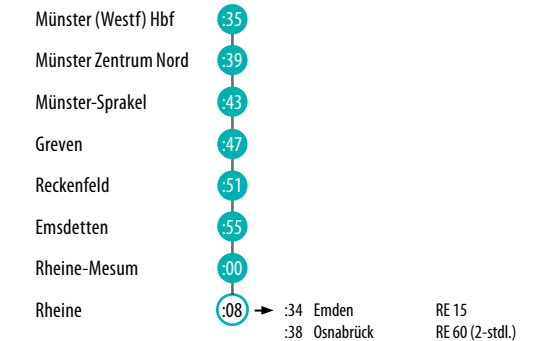

Ankunft und Anschlüsse

Bitte beachten Sie:

- Die Zeiten stehen für Taktminuten (:27 steht z. B. für 08:27, 09:27, ...).
- Morgens, abends sowie samstags, sonntags und feiertags können die Minuten geringfügig abweichen.
- Einige Anschlusslinien verkehren 2-stdl. oder zu bestimmten Tageszeiten.

Barrierefreies Reisen

Mobilitätseingeschränkte Reisende erhalten auf Wunsch Unterstützung durch unsere Kundenbetreuer/innen. Bitte melden Sie Ihren Bedarf vor Antritt der Reise über unsere kostenfreie Servicehotline an. Weitere Infos unter: www.eurobahn.de/barrierefreies-reisen

Fundsachen

Alle Fundsachen werden je nach Fundort an die Fundstellen der Deutschen Bahn übergeben. Sie haben die Möglichkeit Verlustmeldungen direkt online aufzugeben oder in der Datenbank nach ihrer Fundsache zu suchen. Weitere Infos und Verlustmeldung unter: www.fundservice.bahn.de

Fahrradmitnahme

Bitte beachten Sie, dass die Fahrradmitnahme nur begrenzt möglich ist und ein spezielles Ticket benötigt wird. Im Fahrzeug stehen maximal 24 Fahrrad-Stellplätze zur Verfügung. Bitte beachten Sie, dass Rollstuhlfahrer und Personen mit Kinderwagen stets Vorrang haben und daher kein Anspruch auf eine Fahrradmitnahme besteht. Im Geltungsbereich des WestfalenTarifes sind FahrradTages- und FahrradMonatstickets, die Preise variieren je nach Preisstufe/Reiseweite.

Sie haben Fragen?

Gerne beraten wir Sie persönlich in unserem Kundencenter Hamm. Unser Service-Personal in den Zügen oder unsere kostenfreie Service-hotline 00800 387 622 46 hilft Ihnen bei Fragen gerne weiter.

FAHRPLAN 2021 / 2022 RB 65 MÜNSTER (WESTF) → RHEINE Ems-Bahn

gültig ab 12.12.2021

europahn GmbH & Co. KG
Postfach 1807 · 59008 Hamm

00800 387 622 46 (kostenfrei) / +49 2381 9694 189
(Zum Ortstarif, für Anrufer deren Mobilfunkvertrag keine Service-Rufnummer zulässt)

eurobahn.de
twitter.com/eurobahn_info

Kundencenter Hamm
Unionstr. 3 · Öffnungszeiten und weitere Infos unter: eurobahn.de/kontakt

Fahrplanauskunft:
Die „Schlaue Nummer für Bus & Bahn“ 0180 6 504030
(20 Cent/Anruf aus dem dt. Festnetz, Mobilfunk max. 60 Cent/Anruf)

Automatische Fahrplanauskunft 0800 3 50 40 30 (kostenfrei)

Tickets sind am Automaten im Zug erhältlich!
Maximal 24 Fahrrad-Stellplätze pro Fahrzeug.