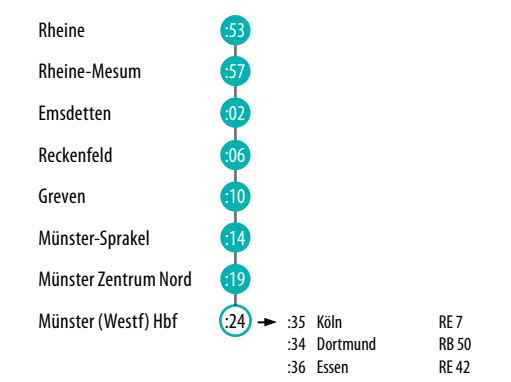

Ankunft und Anschlüsse

1. Bitte beachten Sie:
2. Die Zeiten stehen für Taktminuten (:27 steht z. B. für 08:27, 09:27, ...).
   - Morgens, abends sowie samstags, sonntags und feiertags können die Minuten geringfügig abweichen.
   - Einige Anschlusslinien verkehren 2-stdl. oder zu bestimmten Tageszeiten.

Tickets & Tarife

Einfach und schnell zum Ticket
Sie können Tickets an den Automaten im Zug der Linie RB 65, am Bahnhof, im Internet, bei personenbedienten Verkaufsstellen oder ganz bequem nach Einstieg am Automaten im Zug erwerben. Unsere Ticketautomaten wählen automatisch den für Ihre Verbindung gültigen Tarif.

Es gelten die folgenden Tarife:

- Westfalentarif
- NRW-Tarif
- DB-Tarif

Weitere Informationen unter www.eurobahn.de

Fahrplanauskünfte

Aktuelle Fahrzeiten sowie Informationen zu Verspätungen finden Sie auch in den Fahrplanauskünften der DB unter www.bahn.de.

Aktuelle Fahrzeiten und Informationen stehen Ihnen auf unserer Webseite unter eurobahn.de/abfahrtsinfos zur Verfügung.

Aktuelle Verkehrsmeldungen und Infos erhalten Sie zudem über unseren Twitter-Account: www.twitter.com/eurobahn_info