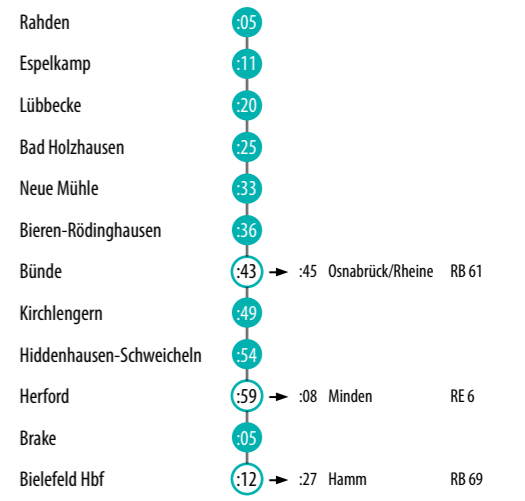

Ankunft und Anschlüsse

Bitte beachten Sie:
• Die Zeiten stehen für Taktminuten (:27 steht z. B. für 08:27, 09:27, ...).
• Morgens, abends sowie samstags, sonntags und feiertags können die Minuten geringfügig abweichen.
• Einige Anschlusslinien verkehren 2-stdl. oder zu bestimmten Tageszeiten.

Ticketkauf & Tariffinweise

In den Zügen der RB 71 befinden sich leicht zu bedienende Ticketautomaten, an denen Sie Ihre Tickets erhalten (außer Abo- und Sondertickets).
Die Automaten wählen für Ihren Fahrtwunsch den jeweils gültigen Tarif.

WestfalenTarif
Auf der RB 71 gilt der WestfalenTarif. Die Tickets gelten für Bus und Bahn. Alle Tickets des Tarifs werden in unseren Zügen anerkannt. Weitere Informationen unter www.westfalentarif.de.

NRW-Tarif
Der gesamte NRW-Tarif wird in unseren Zügen anerkannt. Dies gilt auch für die beliebten SchönerTagTickets und SchöneFahrtTickets.

DB-Tarif
Alle Tickets aus dem Sortiment der Deutschen Bahn werden akzeptiert. Innerhalb der Tarifverbände ist der BahnCard-Rabatt nicht erhältlich.