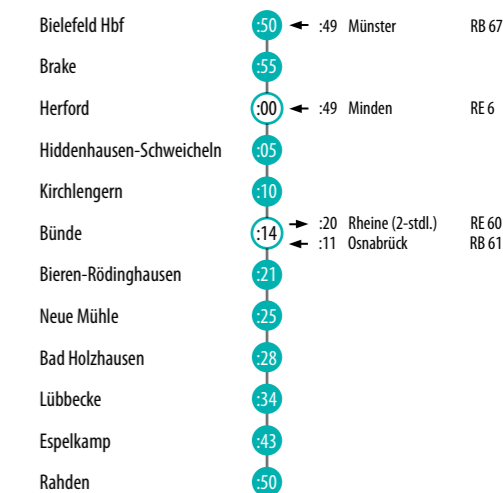

Ankunft und Anschlüsse

Bitte beachten Sie:

- Die Zeiten stehen für Taktminuten (:27 steht z. B. für 08:27, 09:27, ...).
- Morgens, abends sowie samstags, sonntags und feiertags können die Minuten geringfügig abweichen.
- Einige Anschlusslinien verkehren 2-stdl. oder zu bestimmten Tageszeiten.

i Fahrplanauskünfte

Aktuelle Fahrzeiten und Informationen stehen Ihnen auf unserer Webseite unter eurobahn.de/abfahrtsinfos zur Verfügung.

Aktuelle Verkehrsmeldungen und Infos erhalten Sie zudem über unseren Twitter-Account: www.twitter.com/eurobahn_info