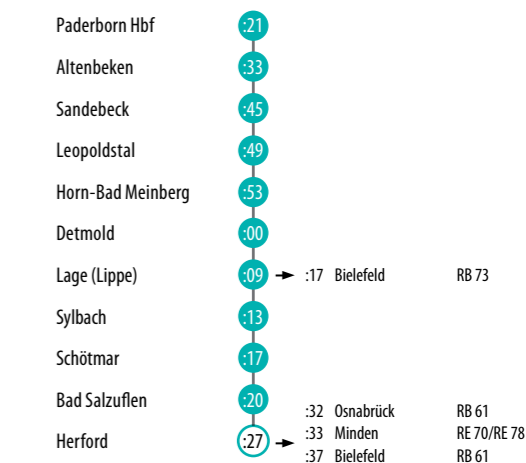

Ankunft und Anschlüsse

1. Bitte beachten Sie:
2. Die Zeiten stehen für Taktminuten (:27 steht z. B. für 08:27, 09:27, ...).
   - Morgens, abends sowie samstags, sonntags und feiertags können die Minuten geringfügig abweichen.
   - Einige Anschlusslinien verkehren 2-stdl. oder zu bestimmten Tageszeiten.

Barrierefreies Reisen