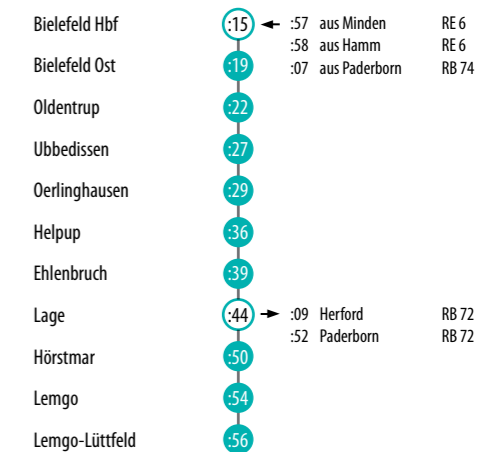

Ankunft und Anschlüsse

Bitte beachten Sie:

- Die Zeiten stehen für Taktminuten (:27 steht z. B. für 08:27, 09:27, ...).
- Morgens, abends sowie samstags, sonntags und feiertags können die Minuten geringfügig abweichen.
- Einige Anschlusslinien verkehren 2-stdl. oder zu bestimmten Tageszeiten.

Fahrplanauskünfte

Aktuelle Fahrzeiten sowie Informationen zu Verspätungen finden Sie auch in den Fahrplanauskünften der DB unter www.bahn.de.

Außerdem steht der DB Navigator als Auskunft-App zur Verfügung, den Sie mit dem QR-Code herunterladen können.

DB Navigator

Aktuelle Verkehrsmeldungen und Infos erhalten Sie zudem über unseren Twitter-Account: www.twitter.com/eurobahn_info

eurobahn Twitter-Account

FAHRPLAN 2021 / 2022 RB 73

BIELEFELD → LEMGO
Der Lipperländer

gültig ab 12.12.2021

eurobahn GmbH & Co. KG
Postfach 1807 · 59008 Hamm

00800 387 622 46 (kostenfrei) / +49 2381 9694 189
eur oba hn (Zum Ortstarif, für Anrufer deren Mobilfunkvertrag keine Service-Rufnummer zulässt)

eurobahn.de

twitter.com/eurobahn_info

Kundencenter Hamm

Unionstr. 3 · Öffnungszeiten und weitere Infos unter:
eurobahn.de/kontakt

Fahrplanauskunft:
Die „Schlaue Nummer für Bus & Bahn“ 0180 6 504030
(20 Cent/Anruf aus dem dt. Festnetz, Mobilfunk max. 60 Cent/Anruf)

Automatische Fahrplanauskunft 0800 3 50 40 30 (kostenfrei)

Tickets sind am Automaten im Zug erhältlich!
Maximal 9 Fahrrad-Stellplätze pro Fahrzeug.