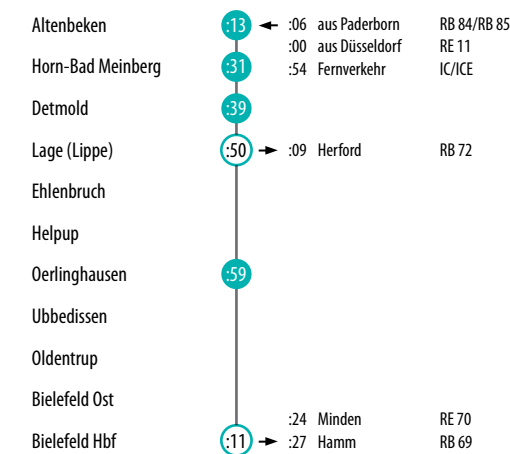

Ankunft und Anschlüsse

Bitte beachten Sie:

- Die Zeiten stehen für Taktminuten (:27 steht z. B. für 08:27, 09:27, ...).
- Morgens, abends sowie samstags, sonntags und feiertags können die Minuten geringfügig abweichen.
- Einige Anschlusslinien verkehren 2-stdl. oder zu bestimmten Tageszeiten.

① Nur in Nächten auf Samstag, Sonn- und Feiertage

Ferientermine NRW:

24.12.21-08.01.22, 11.04.-22.04.22, 27.06.-09.08.22, 04.10.-14.10.22

Feiertage 2021/2022:

25.+26.12.21, 01.01.22, 15.04.22, 18.04.22, 01.05.22, 26.05.22, 06.06.22, 16.06.22, 03.10.22, 01.11.22

24. + 31.12.21: Heiligabend und Silvester verkehren die Züge wie samstags.

i Fahrplanauskünfte

Aktuelle Fahrzeiten und Informationen stehen Ihnen auf unserer Webseite unter eurobahn.de/abfahrtsinfos zur Verfügung.

Aktuelle Verkehrsmeldungen und Infos erhalten Sie zudem über unseren Twitter-Account: www.twitter.com/eurobahn_info