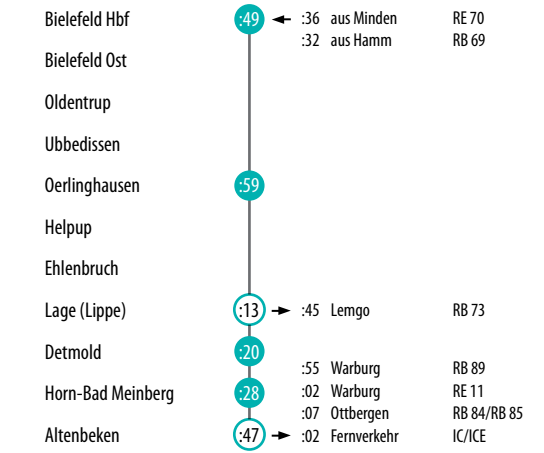

Automatische Fahrplanauskunft 0800 3 50 40 30 (kostenfrei)

Tickets sind am Automaten im Zug erhältlich!
Maximal 9 Fahrrad-Stellplätze pro Fahrzeug.

☉ Nur in Nächten auf Samstag, Sonn- und Feiertage

RB72 Züge der eurobahn

RB73 Züge der eurobahn

↕ Umstieg erforderlich

Ferientermine NRW:

24.12.21-08.01.22, 11.04.-22.04.22, 27.06.-09.08.22, 04.10.-14.10.22

Feiertage 2021/2022:

25.+26.12.21, 01.01.22, 15.04.22, 18.04.22, 01.05.22, 26.05.22, 06.06.22, 16.06.22, 03.10.22, 01.11.22

Ankunft und Anschlüsse

Bitte beachten Sie:

- Die Zeiten stehen für Taktminuten (:27 steht z. B. für 08:27, 09:27, ...).
- Morgens, abends sowie samstags, sonntags und feiertags können die Minuten geringfügig abweichen.
- Einige Anschlusslinien verkehren 2-stdl. oder zu bestimmten Tageszeiten.