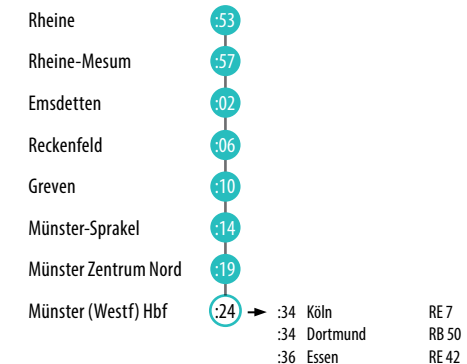

Ankunft und Anschlüsse

1. Bitte beachten Sie:
2. Die Zeiten stehen für Taktminuten (:27 steht z. B. für 08:27, 09:27, ...).
   - Morgens, abends sowie samstags, sonntags und feiertags können die Minuten geringfügig abweichen.
   - Einige Anschlusslinien verkehren 2-stdl. oder zu bestimmten Tageszeiten.

Tickets & Tarife

Einfach und schnell zum Ticket
Sie können Tickets an den Automaten im Zug der Linie RB 65, am Bahnhof, im Internet, bei personenbedienten Verkaufsstellen oder ganz bequem nach Einstieg am Automaten im Zug erwerben. Unsere Ticketautomaten wählen automatisch den für Ihre Verbindung gültigen Tarif.

Es gelten die folgenden Tarife:

- Westfalentarif
- NRW-Tarif
- DB-Tarif

Weitere Informationen unter www.eurobahn.de

Fahrplanauskünfte

Aktuelle Fahrzeiten sowie Informationen zu Verspätungen finden Sie auch in den Fahrplanauskünften der DB unter www.bahn.de.

Aktuelle Fahrzeiten und Informationen stehen Ihnen auf unserer Webseite unter eurobahn.de/abfahrtsinfos zur Verfügung.

Aktuelle Verkehrsmeldungen und Infos erhalten Sie zudem über unseren Twitter-Account: www.twitter.com/eurobahn_info