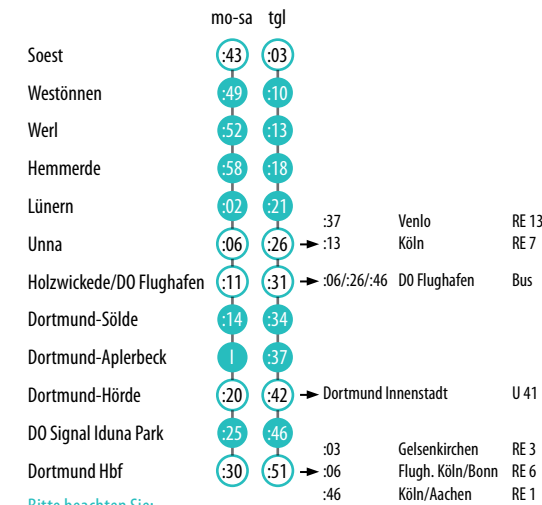

DB-Tarif

Alle Tickets aus dem Sortiment der Deutschen Bahn werden akzeptiert. Innerhalb der Tarifverbände ist der BahnCard-Rabatt nicht erhältlich.

SONN- UND FEIERTAG

Anschluss von der RB 89 aus Paderborn an die RB 59

Table with columns for stations (Soest, Zug-Nummer, Westönnen, Werl, Hemmerde, Lünern, Unna, Holzwickede / DO Flughafen, Dortmund-Sölde, Dortmund-Aplerbeck, Dortmund-Hörde, Dortmund Signal-Iduna-Park, Dortmund Hbf) and departure times for various times of day.

Nur in Nächten auf Samstag, Sonn- und Feiertage

Shuttle-Bus zum Flughafen

In Holzwickede besteht Anschluss an den Shuttle-Bus zum Flughafen Dortmund. Die Fahrtzeit beträgt ca. 6 Minuten.

Der Fahrpreis beträgt 3,00 € pro Fahrt und Strecke, Kinder bis 14 Jahren zahlen 2,00 €, Kinder unter sechs Jahren fahren kostenlos. Die Tickets sind ausschließlich beim Busfahrer (nur Barzahlung) erhältlich.

Ankunft und Anschlüsse

- Bitte beachten Sie:
• Die Zeiten stehen für Taktminuten (:27 steht z. B. für 08:27, 09:27, ...).
• Morgens, abends sowie samstags, sonntags und feiertags können die Minuten geringfügig abweichen.
• Einige Anschlusslinien verkehren 2-stdl. oder zu bestimmten Tageszeiten.