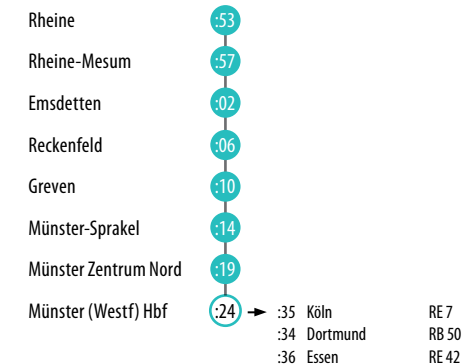

Ankunft und Anschlüsse

Bitte beachten Sie:

- Die Zeiten stehen für Taktminuten (:27 steht z. B. für 08:27, 09:27, ...).
- Morgens, abends sowie samstags, sonntags und feiertags können die Minuten geringfügig abweichen.
- Einige Anschlusslinien verkehren 2-stdl. oder zu bestimmten Tageszeiten.

Tickets & Tarife

Einfach und schnell zum Ticket

Sie können Tickets an den Automaten im Zug der Linie RB 65, am Bahnhof, im Internet, bei personenbedienten Verkaufsstellen oder ganz bequem nach Einstieg am Automaten im Zug erwerben. Unsere Ticketautomaten wählen automatisch den für Ihre Verbindung gültigen Tarif.

Es gelten die folgenden Tarife:

- Westfalentarif
- NRW-Tarif
- DB-Tarif

Weitere Informationen unter www.eurobahn.de

Fahrplanauskünfte

Aktuelle Fahrzeiten sowie Informationen zu Verspätungen finden Sie auch in den Fahrplanauskünften der DB unter www.bahn.de.

Aktuelle Fahrzeiten und Informationen stehen Ihnen auf unserer Webseite unter eurobahn.de/abfahrtsinfos zur Verfügung.

Aktuelle Verkehrsmeldungen und Infos erhalten Sie zudem über unseren Twitter-Account: www.twitter.com/eurobahn_info