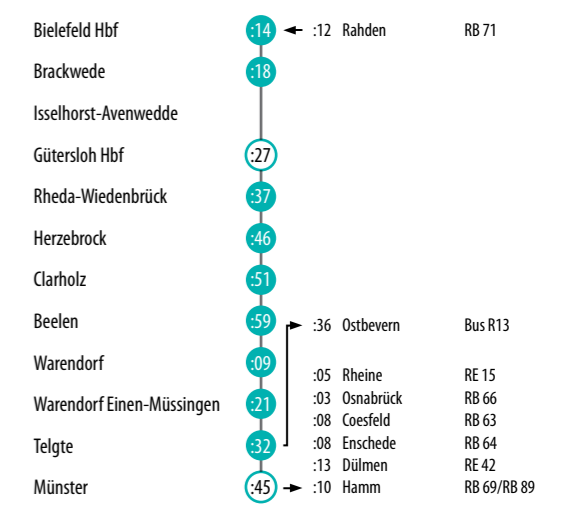

Ankunft und Anschlüsse

1. Bitte beachten Sie:
2. Die Zeiten stehen für Taktminuten (:27 steht z. B. für 08:27, 09:27, ...).
   - Morgens, abends sowie samstags, sonntags und feiertags können die Minuten geringfügig abweichen.
   - Einige Anschlusslinien verkehren 2-stdl. oder zu bestimmten Tageszeiten.

Ticketkauf & Tarifhinweise

In den Zügen der RB 67 befinden sich leicht zu bedienende Ticketautomaten, an denen Sie Ihre Tickets erhalten (außer Abo- und Sondertickets).

Die Automaten wählen für Ihren Fahrtwunsch den jeweils gültigen Tarif.

WestfalenTarif
Auf der RB 67 gilt der WestfalenTarif. Die Tickets gelten für Bus und Bahn. Alle Tickets des Tarifs werden in unseren Zügen anerkannt. Weitere Informationen unter www.westfalentarif.de.

NRW-Tarif
Der gesamte NRW-Tarif wird in unseren Zügen anerkannt. Dies gilt auch für die beliebten SchönerTagTickets und SchöneFahrtTickets.

DB-Tarif
Alle Tickets aus dem Sortiment der Deutschen Bahn werden akzeptiert. Innerhalb der Tarifverbände ist der BahnCard-Rabatt nicht erhältlich.