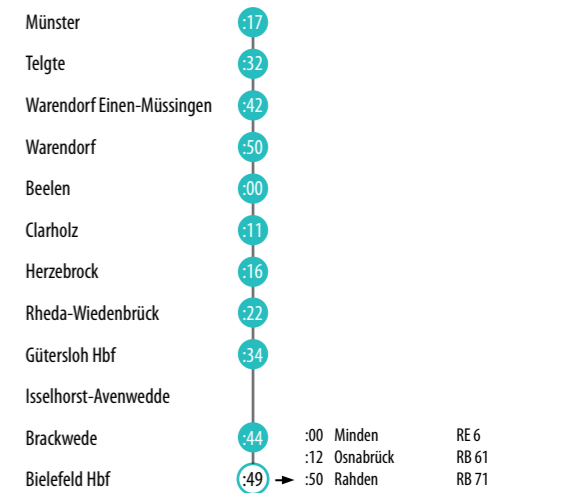

Ankunft und Anschlüsse

Bitte beachten Sie: Die Zeiten stehen für Taktminuten (-27 steht z. B. für 08:27, 09:27, ...).

Fahrplanauskünfte

Aktuelle Fahrzeiten und Informationen stehen Ihnen auf unserer Webseite unter eurobahn.de/abfahrtsinfos zur Verfügung.

Aktuelle Verkehrsmeldungen und Infos erhalten Sie zudem über unseren Twitter-Account: www.twitter.com/eurobahn_info

Nur in Nächten auf Samstag, Sonn- und Feiertage 24. + 31.12.2021 Heiligabend und Silvester verkehren die Züge wie samstags