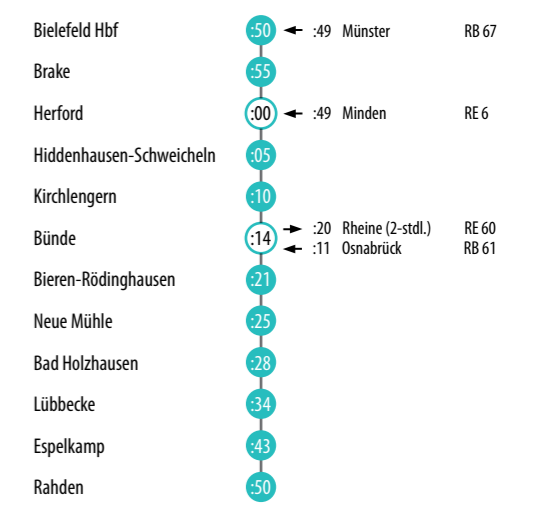

Ankunft und Anschlüsse

1. Bitte beachten Sie:
2. Die Zeiten stehen für Taktminuten (:27 steht z. B. für 08:27, 09:27, ...).
   - Morgens, abends sowie samstags, sonntags und feiertags können die Minuten geringfügig abweichen.
   - Einige Anschlusslinien verkehren 2-stdl. oder zu bestimmten Tageszeiten.

i Fahrplanauskünfte

Aktuelle Fahrzeiten und Informationen stehen Ihnen auf unserer Webseite unter eurobahn.de/abfahrtsinfos zur Verfügung.

Aktuelle Verkehrsmeldungen und Infos erhalten Sie zudem über unseren Twitter-Account: www.twitter.com/eurobahn_info