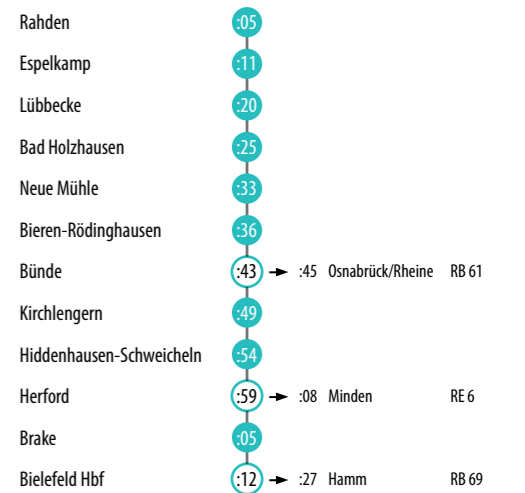

Ankunft und Anschlüsse

Bitte beachten Sie:
• Die Zeiten stehen für Taktminuten (:27 steht z. B. für 08:27, 09:27, ...).
• Morgens, abends sowie samstags, sonntags und feiertags können die Minuten geringfügig abweichen.
• Einige Anschlusslinien verkehren 2-stdl. oder zu bestimmten Tageszeiten.

Ticketkauf & Tariffinweise

In den Zügen der RB 71 befinden sich leicht zu bedienende Ticketautomaten, an denen Sie Ihre Tickets erhalten (außer Abo- und Sondertickets).
Die Automaten wählen für Ihren Fahrtwunsch den jeweils gültigen Tarif.

WestfalenTarif
Auf der RB 71 gilt der WestfalenTarif. Die Tickets gelten für Bus und Bahn. Alle Tickets des Tarifs werden in unseren Zügen anerkannt. Weitere Informationen unter www.westfalentarif.de.

NRW-Tarif
Der gesamte NRW-Tarif wird in unseren Zügen anerkannt. Dies gilt auch für die beliebten SchönerTagTickets und SchöneFahrtTickets.

DB-Tarif
Alle Tickets aus dem Sortiment der Deutschen Bahn werden akzeptiert. Innerhalb der Tarifverbände ist der BahnCard-Rabatt nicht erhältlich.