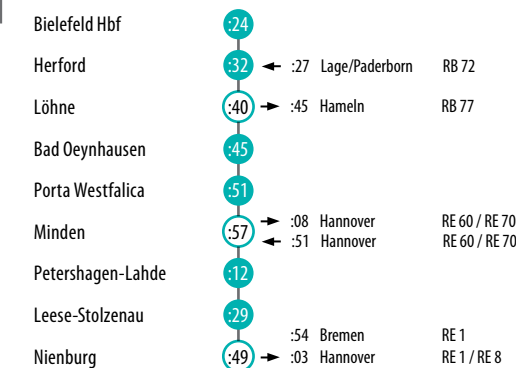

SONN- UND FEIERTAG

| Zug-Nummer | 52293 | 52295 | 52275 | 52277 | 52279 | 52281 | 52283 | 52285 | 52287 | 52289 | |
|----------------------|-------|-------|-------|-------|-------|-------|-------|-------|-------|-------|-------|
| Rheda-Wiedenbrück | ab | | | | | | | | | | |
| Gütersloh Hbf | | | | | | | | | | | |
| Isselhorst-Avenwedde | | | | | | | | | | | |
| Brackwede | | | | | | | | | | | |
| Bielefeld Hbf | an | | | | | | | | | | |
| Bielefeld Hbf | ab | 00:30 | 01:57 | 07:26 | 09:24 | 11:24 | 13:24 | 15:24 | 17:24 | 19:24 | 21:24 |
| Brake (b Bielefeld) | | 00:35 | 02:03 | | | | | | | | |
| Herford | 00:40 | 02:08 | 07:35 | 09:33 | 11:33 | 13:33 | 15:33 | 17:33 | 19:33 | 21:33 | |
| Löhne (Westf) | 00:49 | 02:17 | 07:42 | 09:41 | 11:41 | 13:41 | 15:41 | 17:41 | 19:41 | 21:41 | |
| Bad Oeynhausen | 00:54 | 02:21 | 07:46 | 09:45 | 11:45 | 13:45 | 15:45 | 17:45 | 19:45 | 21:45 | |
| Porta Westfalica | 01:03 | 02:27 | 07:52 | 09:51 | 11:51 | 13:51 | 15:51 | 17:51 | 19:51 | 21:51 | |
| Minden (Westf) | an | 01:08 | 02:33 | 07:58 | 09:57 | 11:57 | 13:57 | 15:57 | 17:57 | 19:57 | 21:57 |
| Minden (Westf) | ab | | | 08:01 | 10:01 | 12:01 | 14:01 | 16:01 | 18:01 | 20:01 | |
| Petershagen-Lahde | | | | 08:12 | 10:12 | 12:12 | 14:12 | 16:12 | 18:12 | 20:12 | |
| Leese-Stolzenau | | | | 08:29 | 10:29 | 12:29 | 14:29 | 16:29 | 18:29 | 20:29 | |
| Nienburg (Weser) | an | | | 08:49 | 10:49 | 12:49 | 14:49 | 16:49 | 18:49 | 20:49 | |

FAHRPLAN 2021 / 2022 RE 78

BIELEFELD → MINDEN → NIENBURG (WESER)
Porta-Express

gültig ab 12.12.2021

? Sie haben Fragen?

Gerne beraten wir Sie persönlich in unserem Kundencenter Hamm.
Unser Service-Personal in den Zügen oder unsere kostenfreie Service-hotline 00800 387 622 46 hilft Ihnen bei Fragen gerne weiter.

Aufgrund von Bauarbeiten der DB Netz werden die Züge der Linie RE 78 in den Zeiträumen vom 19. Februar bis 07. April und 23. April bis 10. Juni 2022 zwischen Minden und Nienburg ausfallen.

Ankunft und Anschlüsse